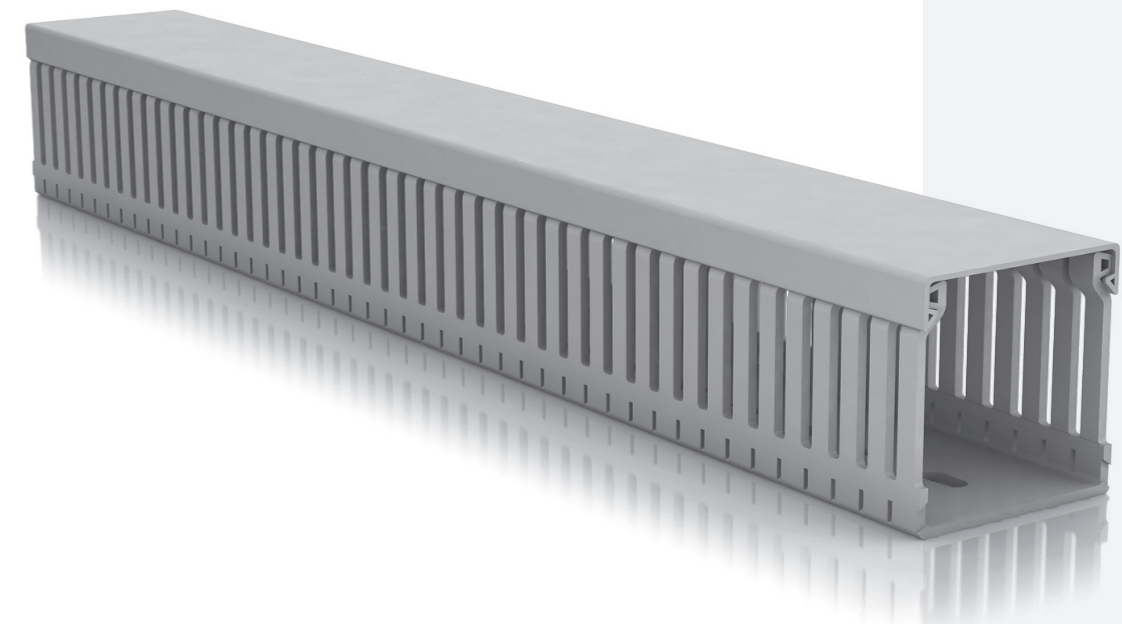

Expositor Canal de suelo 74

Sin halógenos

Tabla de Precios
Nº 213
Marzo 2023

Cantidad	Dimensiones (mm)	Denominación	Referencia	Euros/m.	PVP Euros
36 m.	12x50	Canales de suelo	74010-45	7,83	281,88
36 m.	18x75		74030-45	13,50	486,00
1 u.	2280x340x440	Expositor Canal de suelo 74	EXPC74.0	sin cargo	
				Total PVP	767,88

Sistema de
conducción
en armarios
y equipos

Canales sin halógenos 88

materia prima
color

U43X

Gris