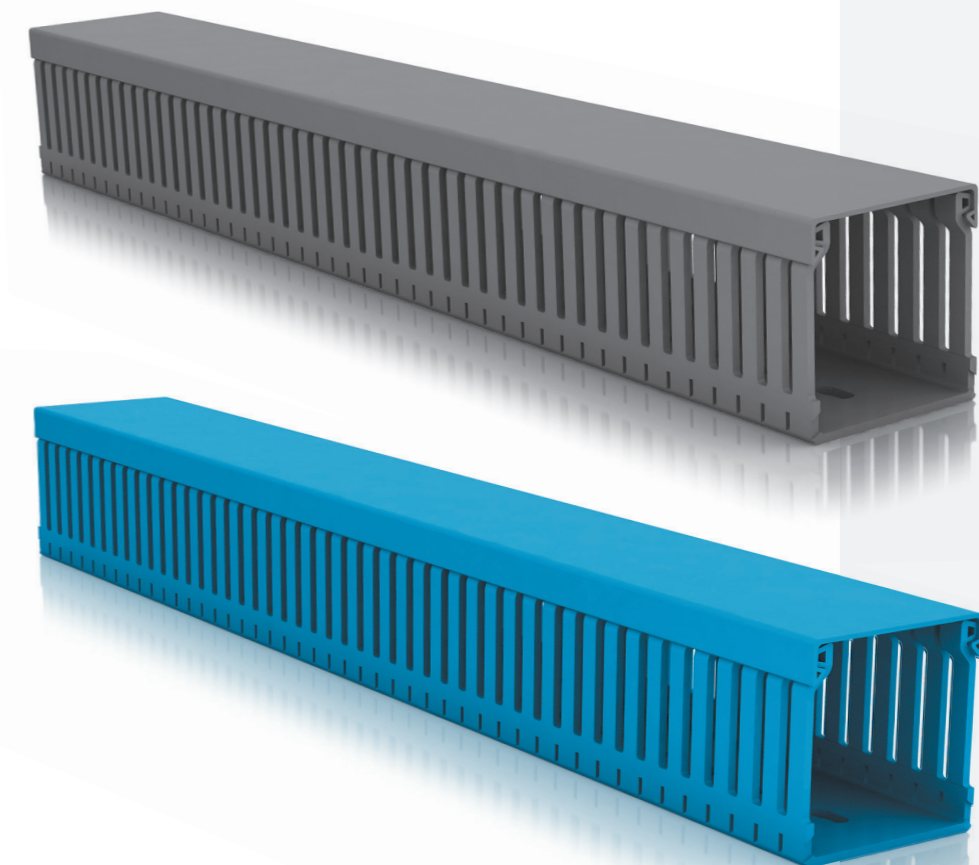

Dimensiones (mm)		35x35	45x75	60x75	60x100	95x140
Blanco Blanco RAL 9010	Cotas (mm)					

Canales

	Tapa 2 m	31010-02 24 m. 5,87 €/m.	31021-02 24 m. 8,12 €/m.	31032-02 16 m. 10,50 €/m.	31033-02 16 m. 12,23 €/m.	31045-02 12 m. 20,90 €/m.
	Base continua 2 m		31075-04 24 m. 6,87 €/m.	31100-04 16 m. 8,95 €/m.	31140-04 12 m. 13,77 €/m.	
	Base individual		31175-04 12 u. 1,21 €/u	31101-04 12 u. 1,57 €/u		
	Abrazadera Ø tubo:16 - 20 mm	31130-04 12 u. 1,98 €/u				

Elementos de acabado en U24X

	Ángulo plano	31210-02 6 u. 5,23 €/u	31221-02 6 u. 6,60 €/u	31232-02 6 u. 7,66 €/u	31233-02 6 u. 8,88 €/u	31245-02 1 u. 17,56 €/u
	Ángulo exterior	31260-02 6 u. 4,94 €/u	31271-02 6 u. 6,21 €/u	31282-02 6 u. 7,23 €/u	31283-02 6 u. 7,45 €/u	31295-02 1 u. 12,27 €/u
	Ángulo interior	31310-02 6 u. 5,13 €/u	31321-02 6 u. 6,47 €/u	31332-02 6 u. 7,52 €/u	31333-02 6 u. 7,73 €/u	31345-02 1 u. 15,48 €/u
	Pieza de unión	31510-02 6 u. 3,30 €/u	31521-02 6 u. 3,38 €/u	31532-02 6 u. 4,06 €/u	31533-02 6 u. 4,58 €/u	31545-02 4 u. 6,86 €/u
	Derivación T			31432-02 4 u. 11,06 €/u	31433-02 4 u. 11,63 €/u	
	Pasamuros recto	31600-02 4 u. 5,08 €/u	31610-02 4 u. 5,89 €/u	31622-02 4 u. 6,56 €/u	31623-02 4 u. 7,99 €/u	
	Pasamuros acodado		31670-02 6 u. 5,35 €/u	31682-02 6 u. 6,44 €/u	31683-02 6 u. 7,11 €/u	
	Tapa final	31360-02 6 u. 4,13 €/u	31371-02 6 u. 4,69 €/u	31382-02 6 u. 5,19 €/u	31383-02 6 u. 5,39 €/u	31395-02 4 u. 8,54 €/u

Sistema de
conducción
en armarios
y equipos

Canales

77

materia prima
color

U23X

Gris

Azul