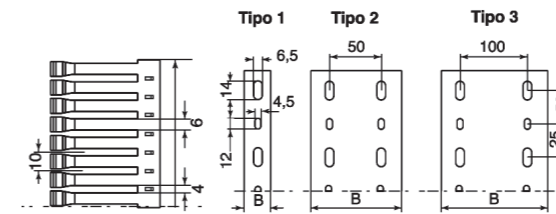

NUEVO

Continúa en la página siguiente →

Dimensiones (mm)

Longitud: 2 m

Perforado de la base compatible con norma EN 50085-2-3

REF.	Dimensiones		Tipo perforación de la base	Emb. m	
	Gris RAL 7030	Azul RAL 5012			mm
	A	B			
18.20.77		18	20	1	80
25.20.77		25	20	1	60
30.30.77		33	30	1	60
40.20.77		42	20	1	72
40.30.77	774030-06	42	30	1	48
40.40.77		42	43	1	32
40.60.77		42	60	1	24
60.20.77		60	20	1	48
60.30.77		60	30	1	36
60.40.77	776040-06	60	43	1	32
60.60.77	776060-06	60	60	1	32
60.80.77		60	80	2	32
60.100.77		60	100	2	12
60.120.77		60	120	2	12
80.30.77	778030-06	80	30	1	28
80.40.77	778040-06	80	43	1	24
80.60.77	778060-06	80	60	1	24
80.80.77	778080-06	80	80	2	24
80.100.77	7780100-06	80	100	2	12
80.120.77	7780120-06	80	120	2	12
100.40.77	7710040-06	100	43	1	16
100.60.77	7710060-06	100	60	1	16
100.80.77	7710080-06	100	80	2	16
100.100.77	77100100-06	100	100	2	8
100.150.77		100	150	3	8