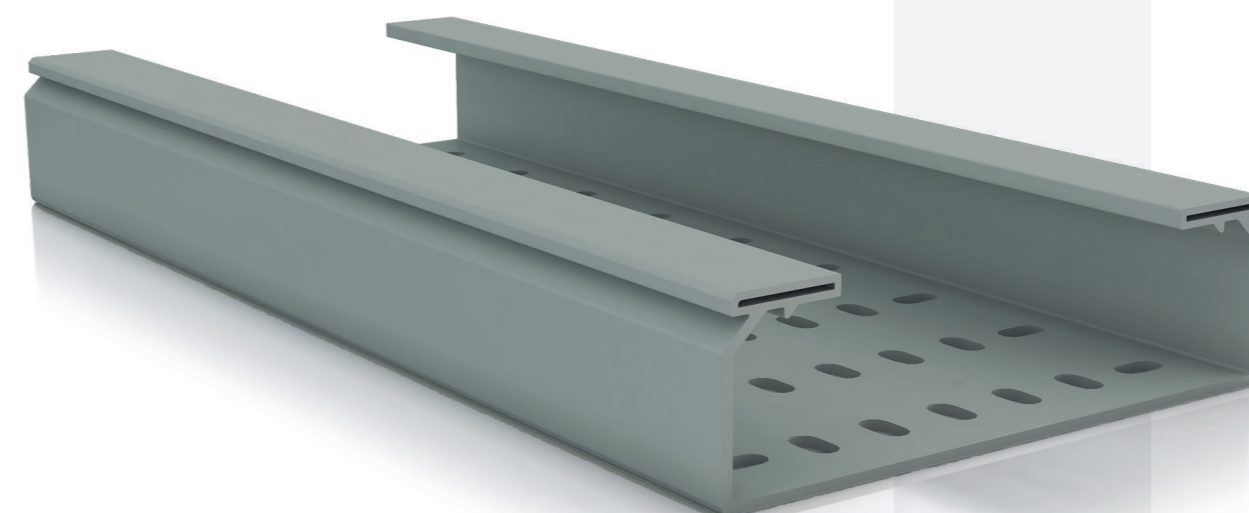

Sistema de
conducción
y protección

Bandejas aislantes sin halógenos

66

materia prima

U48X

color

Gris

66

SH