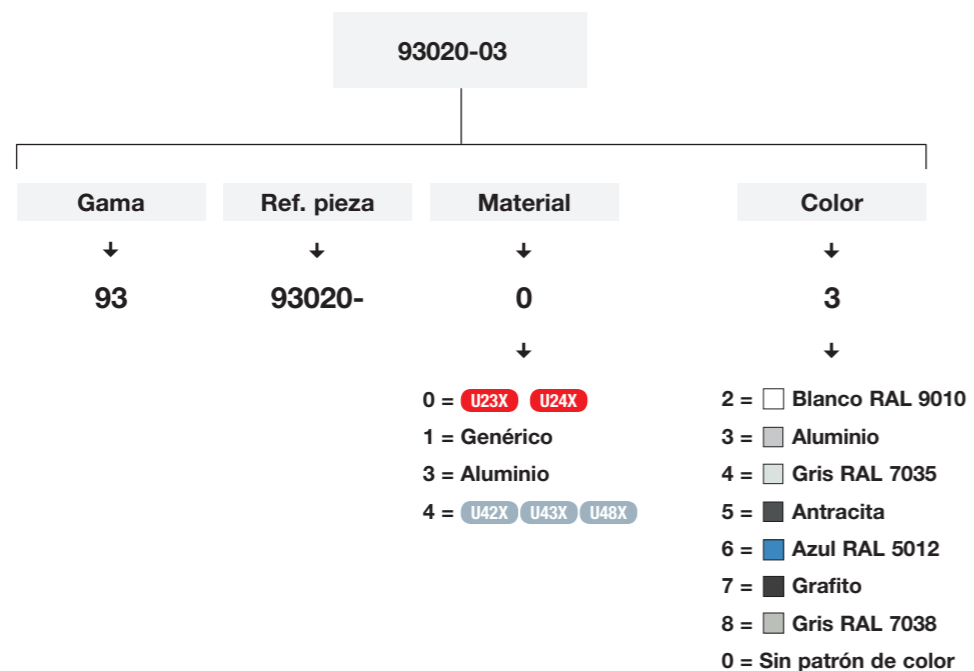

Información

Recambios, Listado de precios y Unex online

Estructura del referenciado

Material

Color	U23X	U24X	U42X	U43X	U48X	Aluminio	Genérico
	Blanco RAL 9010	-2	-42				
Aluminio	-03					-33	
Gris RAL 7035	-04						
Gris RAL 7038			-48				
Antracita	-05		-45				
Azul RAL 5012	-06						
Grafito							-17
Sin patrón de color	-00		-40				-10