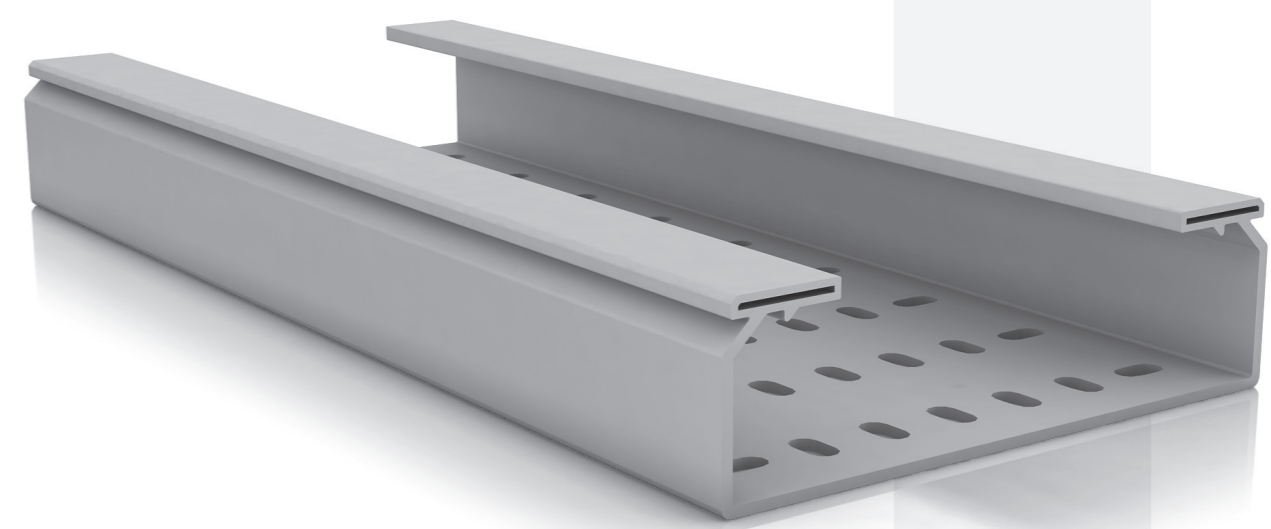

NOVEDADES

Sistema de
conducción
y protección

Bandejas aislantes 66

materia prima
color

U23X

Gris