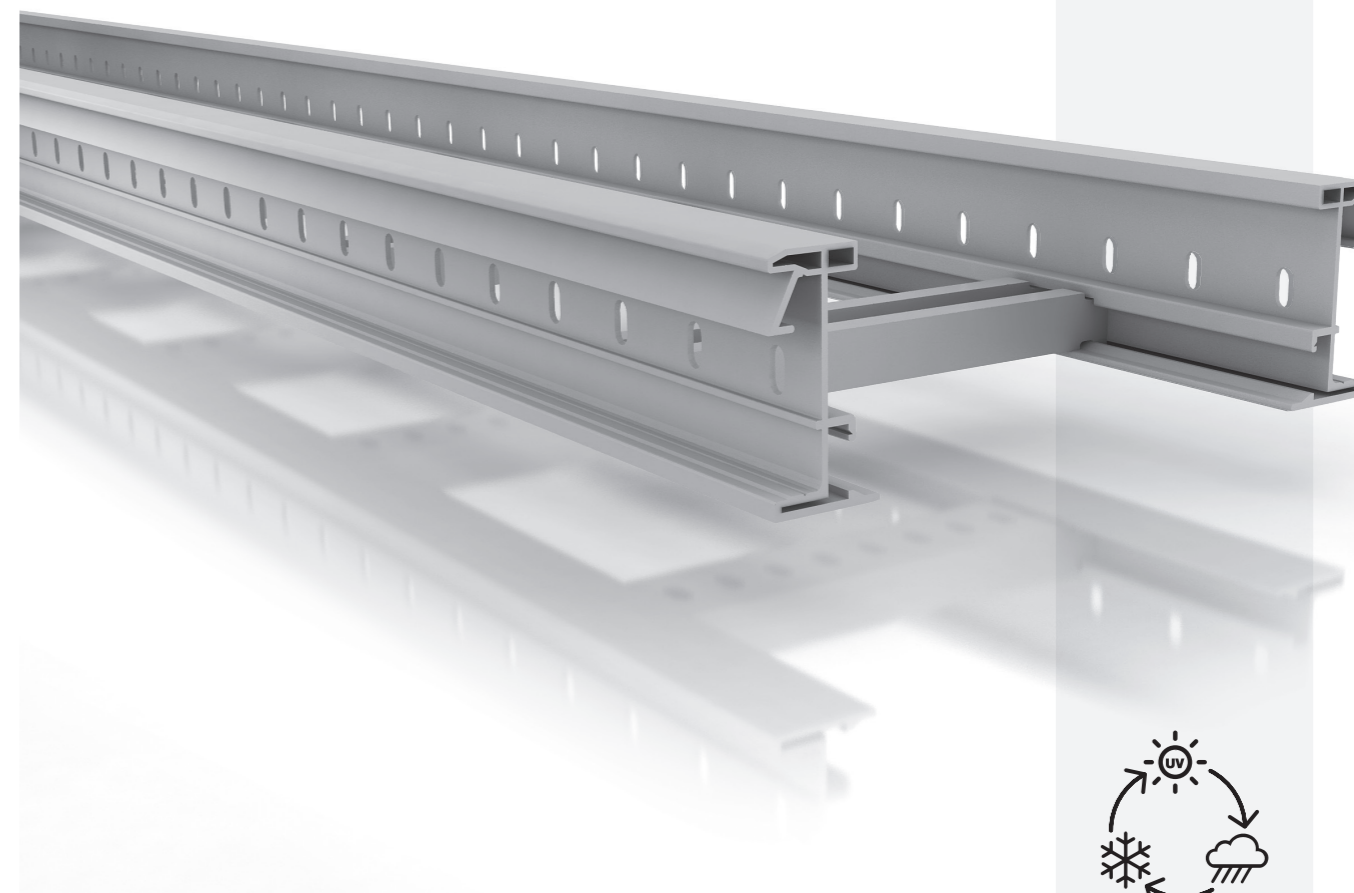

Sistema de conducción

Bandejas de escalera aislantes

67

materia prima
color

U23X

Gris

		Dimensiones (mm)									
		85x200	85x300	85x400	85x500	85x600	135x200	135x300	135x400	135x500	135x600
<p>Gris Gris RAL 7035</p>	Cotas (mm)										
	Bandeja de escalera aislante	67200-04 6 m. 41,61 €/m.	67300-04 6 m. 43,43 €/m.	67400-04 6 m. 48,15 €/m.	67500-04 6 m. 57,49 €/m.	67600-04 6 m. 61,88 €/m.	67220-04 6 m. 65,23 €/m.	67320-04 6 m. 68,23 €/m.	67420-04 6 m. 72,53 €/m.	67520-04 6 m. 90,28 €/m.	67620-04 6 m. 94,90 €/m.