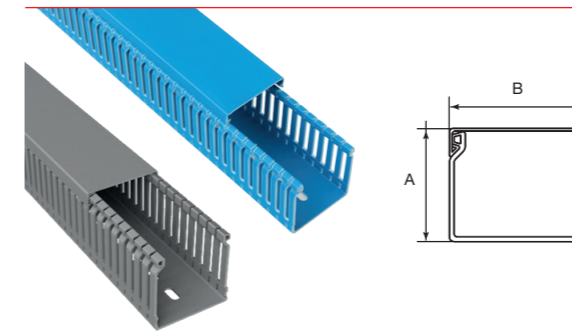

NUEVO

Continúa en la página siguiente →

Dimensiones (mm)

Longitud: 2 m

Perforado de la base compatible con norma EN 50085-2-3

REF.	Dimensiones		Tipo perforación de la base	Emb. m	
	Gris RAL 7030	Azul RAL 5012			mm
	A	B			
18.20.77		18	20	1	80
25.20.77		25	20	1	60
30.30.77		33	30	1	60
40.20.77		42	20	1	72
40.30.77	774030-06	42	30	1	48
40.40.77		42	43	1	32
40.60.77		42	60	1	24
60.20.77		60	20	1	48
60.30.77		60	30	1	36
60.40.77	776040-06	60	43	1	32
60.60.77	776060-06	60	60	1	32
60.80.77		60	80	2	32
60.100.77		60	100	2	12
60.120.77		60	120	2	12
80.30.77	778030-06	80	30	1	28
80.40.77	778040-06	80	43	1	24
80.60.77	778060-06	80	60	1	24
80.80.77	778080-06	80	80	2	24
80.100.77	7780100-06	80	100	2	12
80.120.77	7780120-06	80	120	2	12
100.40.77	7710040-06	100	43	1	16
100.60.77	7710060-06	100	60	1	16
100.80.77	7710080-06	100	80	2	16
100.100.77	77100100-06	100	100	2	8
100.150.77		100	150	3	8