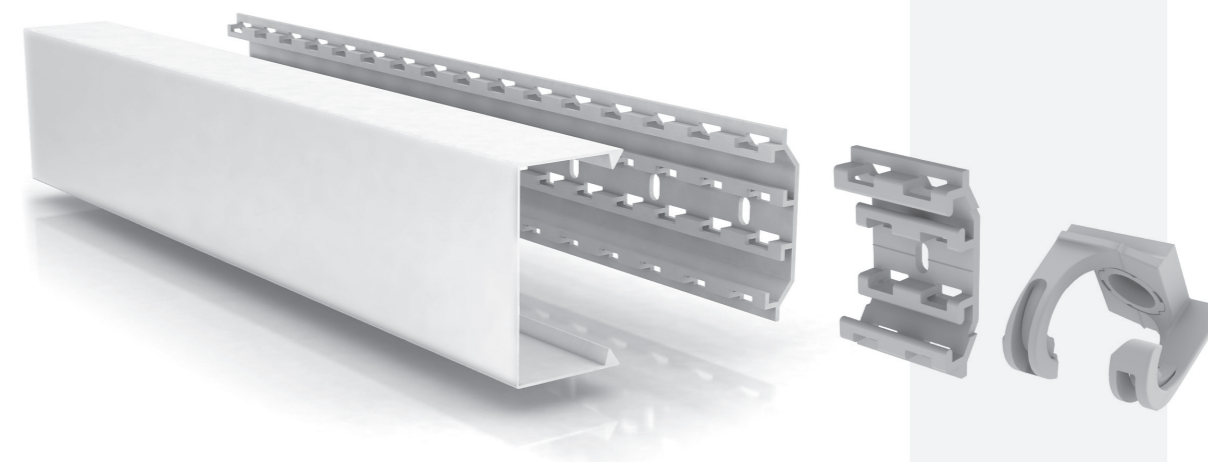

Sistema de
conducción para
climatización

Canales 31

materia prima
color

U23X

Blanco