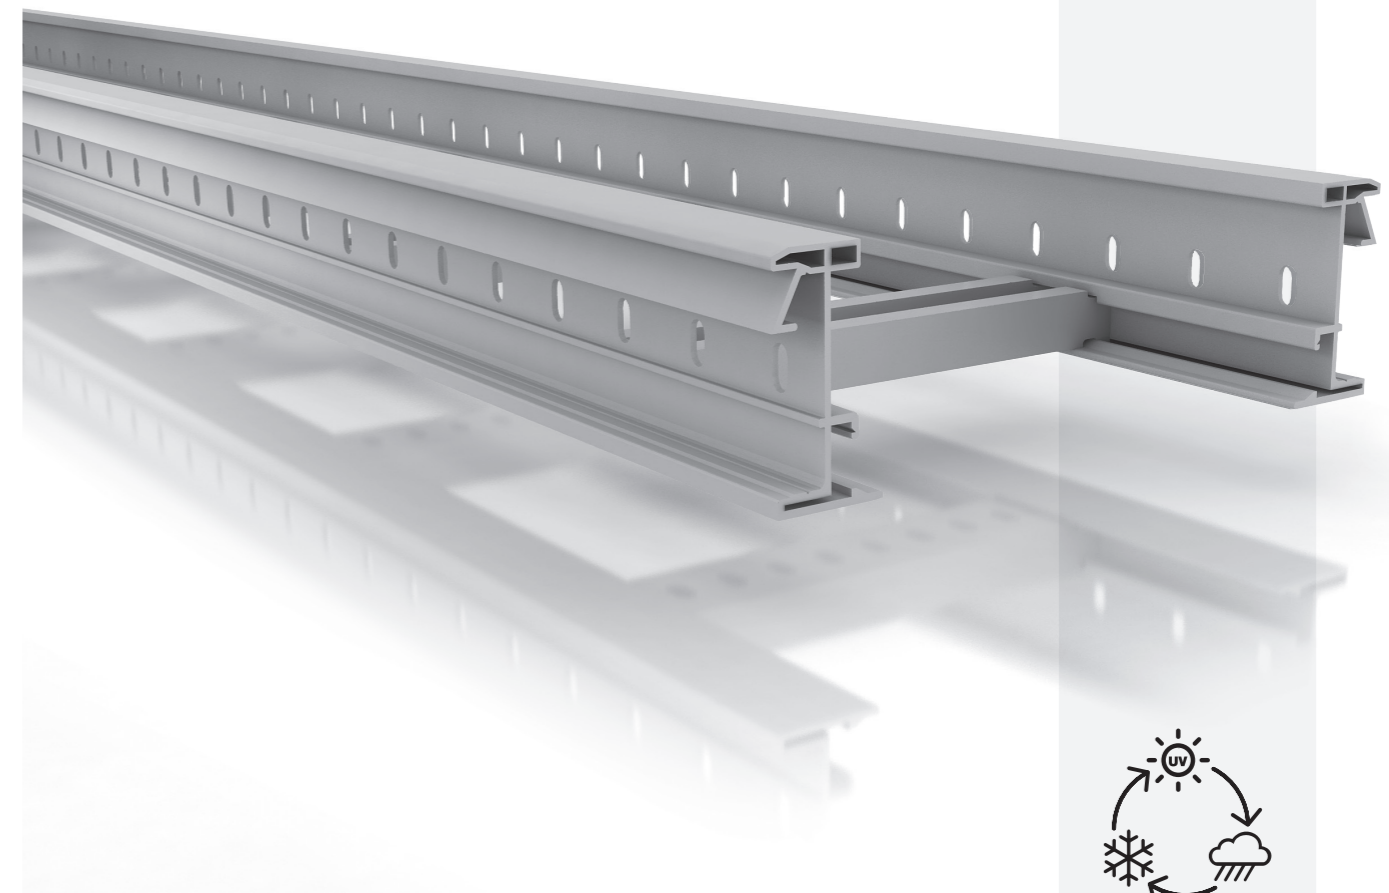

Sistema de conducción

Bandejas de escalera aislante sin halógenos

67

materia prima color

U48X

Gris

Altura 25, 30 mm

Dimensiones (mm)		25x20	30x30
  Gris RAL 7030	Cotas (mm)		
	Canales 2 m	25.20.07 60 m. 3,26 €/m.	30.30.07 60 m. 4,53 €/m.

Altura 40 mm

Dimensiones (mm)		40x30	40x40	40x60
  Gris RAL 7030	Cotas (mm)			
	Canales 2 m	40.30.07 48 m. 5,55 €/m.	40.40.07 32 m. 6,39 €/m.	40.60.07 24 m. 7,85 €/m.

Altura 60 mm

Dimensiones (mm)		60x60	60x80	60x100	60x120
  Gris RAL 7030	Cotas (mm)				
	Canales 2 m	60.60.07 32 m. 9,27 €/m.	60.80.07 32 m. 11,27 €/m.	60.100.07 12 m. 14,21 €/m.	60.120.07 12 m. 15,97 €/m.

Altura 80 mm

Dimensiones (mm)		80x60	80x80	80x120
  Gris RAL 7030	Cotas (mm)			
	Canales 2 m	80.60.07 24 m. 11,07 €/m.	80.80.07 24 m. 13,36 €/m.	80.120.07 12 m. 18,64 €/m.