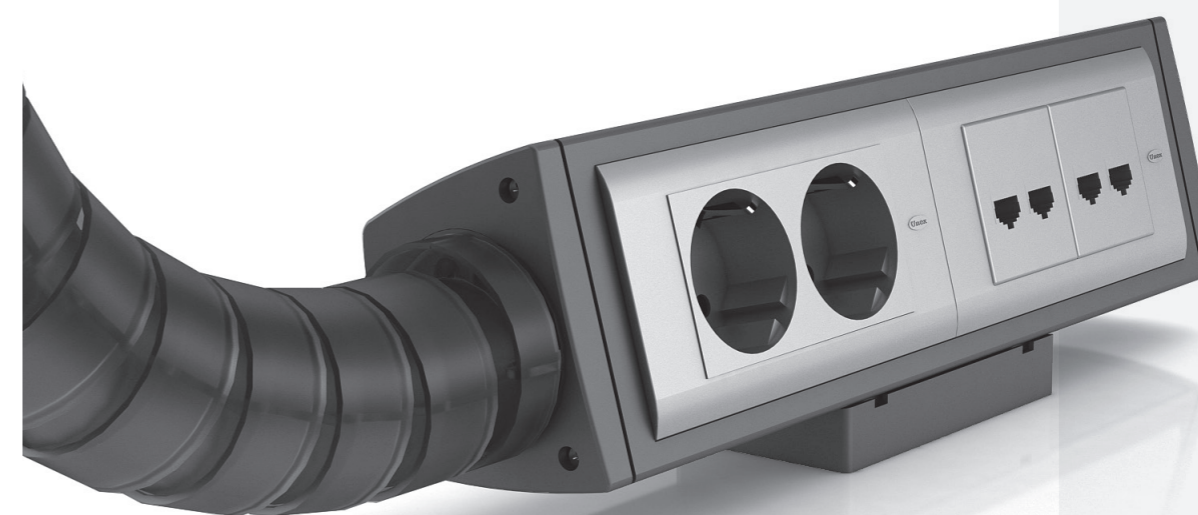

NOVEDADES

Sistema de
alimentación
de puestos
de trabajo

Alimentación de mobiliario 51

materia prima

U24X

color

Gris

Antracita

Transparente

Transparente
grafito