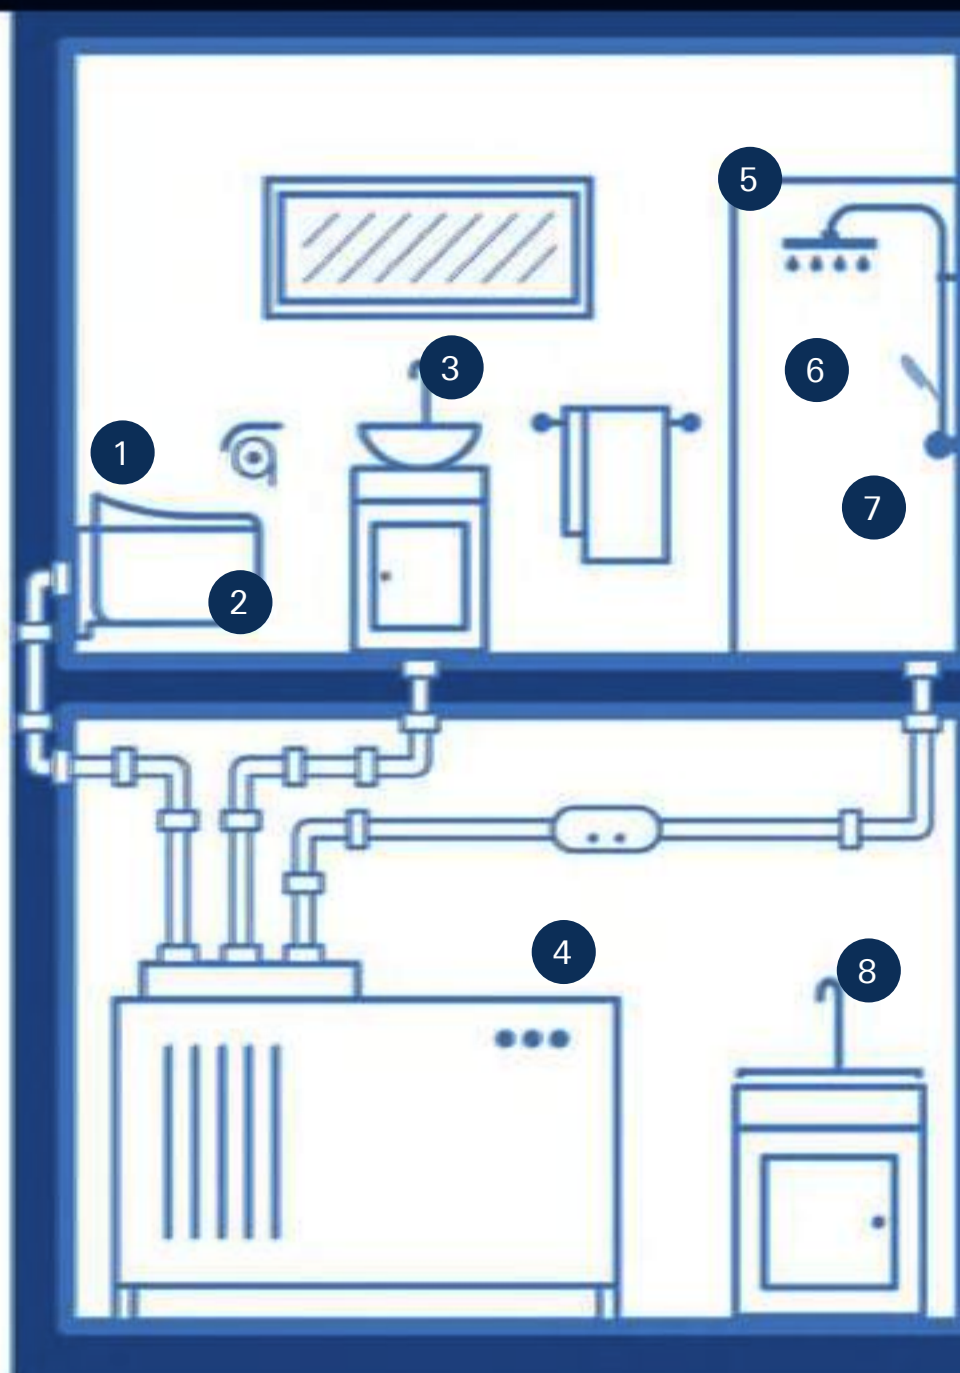

CADA GOTA CUENTA

TECNOLOGÍAS GROHE PARA LA EFICIENCIA ENERGÉTICA

1 **GROHE**
SENSIA ARENA

2 **GROHE**
SANITARIO

3 **GROHE**
SILKMOVE ENERGY SAVING
AHORRO DE ENERGÍA

4 **GROHE**
SENSE Y
GROHE SENSE GUARD

5 **GROHE**
ECOJOY AHORRO DE
AGUA

Para más información sobre sostenibilidad
en GROHE, visita [green.grohe.es](https://www.green.grohe.es)