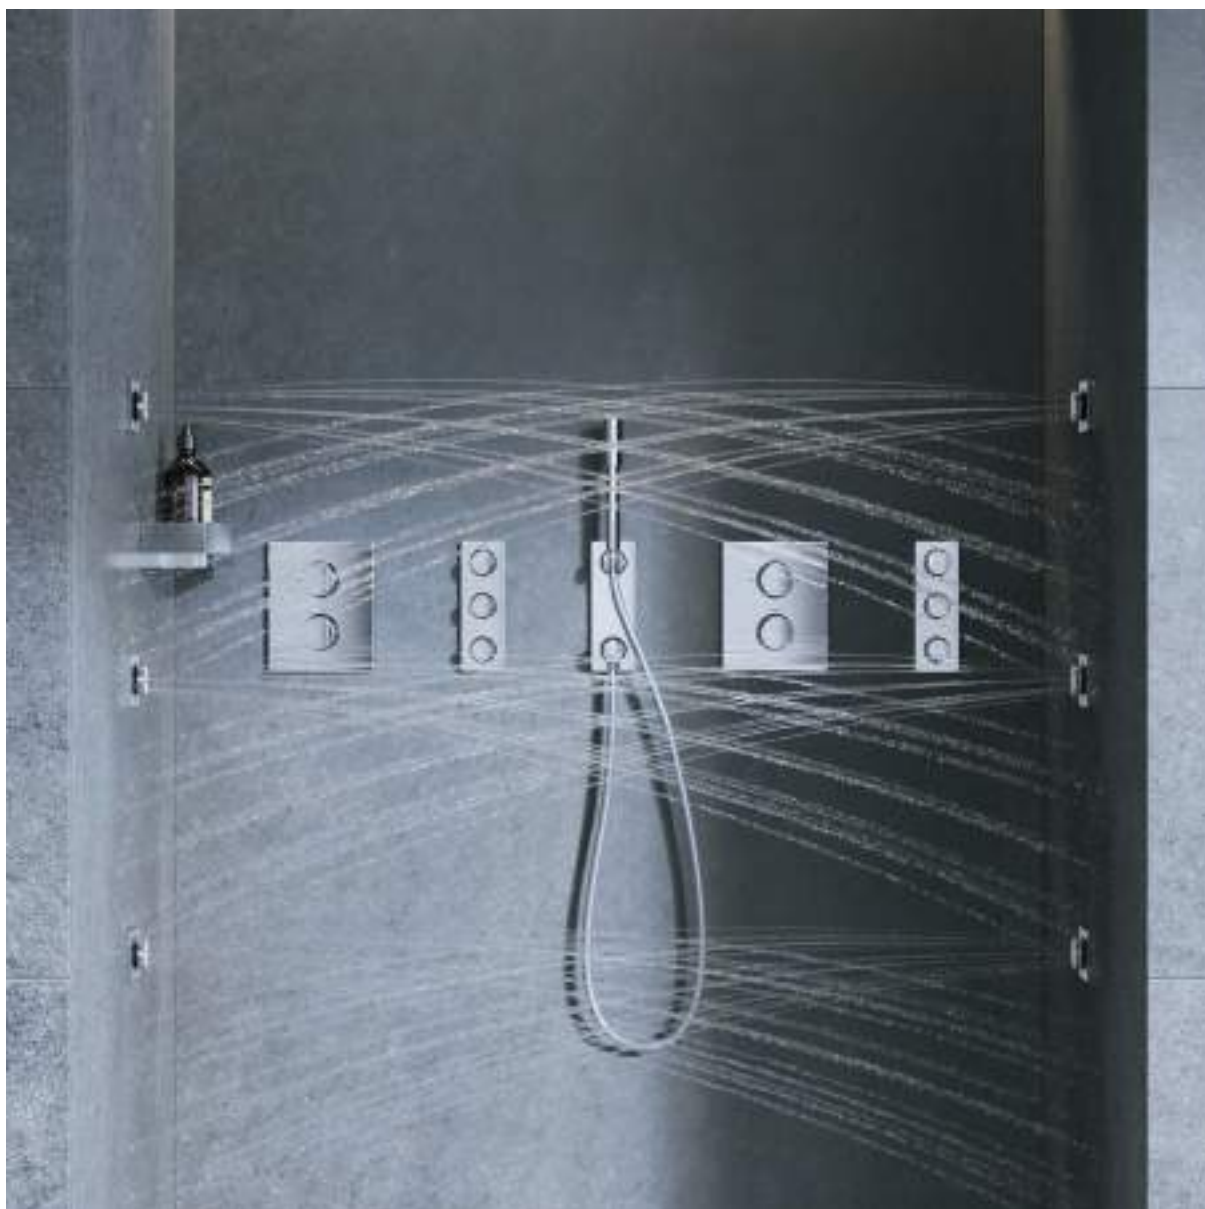

GROHE TERMOSTATOS SPA