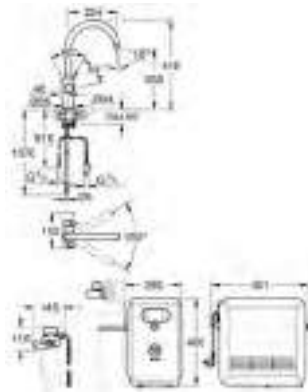

Referencia	Color	Precio (€)
31 323 002	Cromo	3.372,28
31 323 DC2	Supersteel	3.878,12
GROHE Blue Professional Kit caño en C Compuesto por: Monomando de fregadero 1/2" con función filtro de agua Caño en C Presiona los botones para elegir uno de los 3 tipos de agua fría filtrada sin gas, con poco gas y con gas GROHE Long-Life acabado duradero GROHE SilkMove Cartucho de discos cerámicos 28 mm Caño tubular giratorio Caño giratorio 150° Caño con dos salidas de agua independientes para agua filtrada y no filtrada Con conexiones flexibles Refrigerador GROHE Blue Professional Suministra 12 litros de agua fría con gas por hora Display de color con control de presión y giro 270 Watt Unidad de enfriamiento Cooler, 230 V, 50 Hz Nivel de sonoridad en standby 46 dB(A) Tipo de protección IP 21 Marca CE Necesarias rejillas de ventilación en la parte inferior del mueble de cocina Posible configuración del software y supervisión de la capacidad del filtro y CO₂ a través de la aplicación GROHE Watersystems Notificaciones por baja capacidad del filtro y botella CO₂ Posible monitorización adicional a través de GROHE Blue Professional Browser Monitor Con Bluetooth 4.0* e interfaz WIFI para comunicación inalámbrica de datos, Para Apple ** y dispositivos Android El rango del bluetooth (10 m) varía dependiendo de los materiales usados entre el transmisor y el receptor Adaptador para utilizar con el cartucho de limpieza GROHE Blue 40 434 001 Cabezal de filtro con ajuste de la dureza del agua Indicador de presión de CO₂ El filtro GROHE Blue, la botella de CO₂ y el cartucho de limpieza no están incluidos en la entrega y deben pedirse por separado. Filtros adecuados: - filtro tamaño S, capacidad 600 L a 20 dKH (40 404 001)- filtro de tamaño M, capacidad 1500 L a 20 dKH (40430 001) - filtro de tamaño L, capacidad 2500 L a 20 dKH (40412 001) - filtro de carbón activado, capacidad 3000 L (40 547 001 - filtro magnesio + zinc, capacidad 400 L a 17 dGH (40 691 002) Requisitos del sistema Apple iPhone con iOS 14.0 o superior Requisitos del sistema Android teléfono inteligente con Android 10.0 o superior Los dispositivos móviles y la aplicación GROHE Watersystems*** no están incluidos en la entrega y deben solicitarse por separado a través de una tienda Apple/tienda/iTunes o Google Play autorizada. * La marca denominativa y los logotipos de Bluetooth son marcas comerciales registradas propiedad de Bluetooth SIG, Inc. y cualquier uso de dichas marcas por parte de Grohe AG se realiza bajo licencia. Otras marcas comerciales y nombres comerciales son propiedad de sus respectivos propietarios. ** Apple, el logotipo de Apple, iPod, iPod Touch, iPhone e iTunes son marcas comerciales de Apple Inc., registradas en EE. UU. y otros países. Apple no es responsable del funcionamiento de este dispositivo ni de su cumplimiento de los estándares normativos y de seguridad. *** Disponible de forma gratuita a través de la aplicación iTunes o la tienda Google Play.