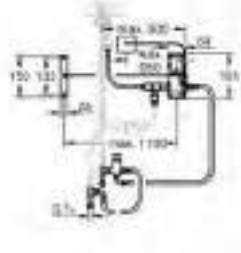

GROHE FOOTCONTROL

Referencia   Color   Precio (€)

30 309 000   323,67

30 309 000

FootControl

Set recambio equipamiento Retro-fit

Control de pie: la activación de agua se realiza a través del contacto con el sensor

Alimentación por pila de litio de 6 V.

Electroválvula

Paro de seguridad automático después de 60 seg.

Tipo de protección IP 44

Set válido para griferías de fregadero GROHE con caño extraíble

No válido para griferías de fregadero Smartcontrol