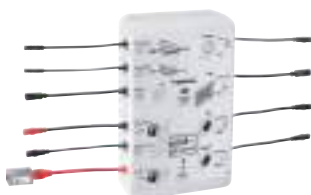

26 864 000   Cromo   1.446,65

F-digital Deluxe
Unidad base 4.0 Bluetooth F-Series 40" (BCU V4.0)
para controlar la cortina de Luz de la ducha de techo Rainshower F-Series 40"
AquaSymphony
Pueden conectarse y controlarse módulos adicionales de luz, sonido y vapor
Compuesto por:
2 conexiones de enchufe, cada una para un par de
módulos de sonido (36 473 000)
1 conexión de enchufe para un par de módulos de luz (36 472 000)
1 conexión de enchufe LightCurtain para Rainshower Aqua 40" AquaSymphony
(26 863 000)
2 conexiones de enchufe para módulo de vapor (29 414 000), incluida 1 conexión
para generador de vapor y 1 conexión para sensor de temperatura
2 enchufes de conexión para toma de corriente (máximo 4 módulos de luz/sonido
para cada enchufe)
2 conexiones de enchufe para la estación base o unidad de Bluetooth (tensión de
alimentación y la línea de datos)
Marca CE
Deben ser accesibles para su mantenimiento
Opcional, la caja de la unidad base se puede colocar en
un equipo adicional 36 474 000
Los componentes deben pedirse adicionalmente
Sustituye unidad base 26 374 000