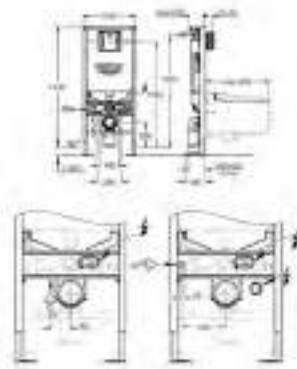

GROHE SENSIA ARENA

Referencia

Color

Precio (€)

39 599 000

439,79

Rapid SLX

Módulo WC, altura 1,13 m con toma de corriente integrada.

Ideal para WC Rimless

con cisterna empotrada GDX, 6 l

Montaje delante de tabiques

ligeros o autoportante

Con toma de corriente integrada para inodoros con ducha

Preparado para futuros cambios a inodoros con ducha bidé

Incluye patrón de montaje para pulsadores pequeños 130 x 172 mm

Marco de acero con revestimiento anticorrosión

Para montaje en seco, completamente premontado, con conexiones rígidas

Ajuste rápido

Elementos de fijación

2 pernos con tuercas para colgar la taza

Accesorio de fijación para barras de apoyo

Distancia entre pernos 180 y 230 mm.

Codo de salida de PVC giratorio de 90° 100 mm

Manguito de desagüe DN 80

Set de conexión desagüe

Cisterna GDX, 6 l, contiene las siguientes características:

Ajuste de fábrica a 6l. y 3l.

Válvula de descarga neumática AV1 que ofrece

dos opciones: **Dual Flush** o **Descarga única**.

Entrada suministro de agua por la derecha, por detrás o superior

Silencioso, grupo acústico I

Aislada contra condensaciones

Sin necesidad de herramientas para la instalación

de la alimentación

Montaje vertical

Incluye anclajes 38 558 00M para instalación en la pared

Incluye Flow Manager

La velocidad de descarga del agua puede modificarse

fácilmente para evitar salpicaduras

Compatible con todos los modelos de inodoro Rimless

El caudal se regula sin necesidad de quitar la válvula

46 944 001

288,00

Kit de instalación para descarga automática y pre-descarga

Compuesto por:

servo motor para GD 2

Varilla de accionamiento para la válvula de descarga

Cable y tapa ciega

Conexiones flexibles

Accionamiento para WC no incluido

Marca CE