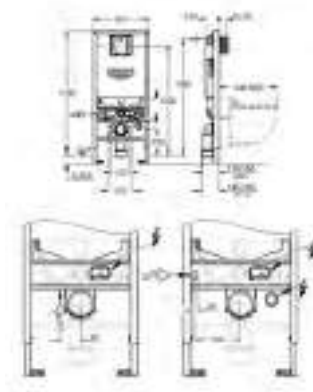

(se venden por separado)

Para la instalación de pulsadores 156 x 197 mm necesario accesorio 66 791 000 (en venta por separado)

GROHE SENSIA ARENA

Referencia

Color

Precio (€)

39 599 000

439,79