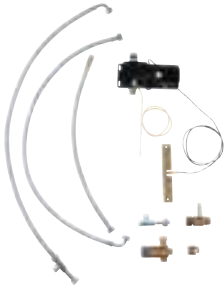

GROHE FOOTCONTROL

Referencia   Color   Precio (€)

30 309 000   323,67

30 309 000

FootControl

Set recambio equipamiento Retro-fit

Control de pie: la activación de agua se realiza a través del contacto con el sensor

Alimentación por pila de litio de 6 V.

Electroválvula

Paro de seguridad automático después de 60 seg.

Tipo de protección IP 44

Set válido para griferías de fregadero GROHE con caño extraíble

No válido para griferías de fregadero Smartcontrol