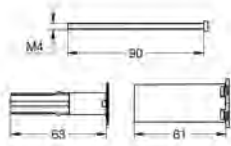

GROHE RAPIDO SMARTBOX / CUERPOS EMPOTRADOS

Referencia

Color

Precio (€)

14 058 000

52,31

Set de extensión universal para termostatos de dos mandos, 25 mm.
Se adapta a termostatos empotrados de dos mandos en combinación con GROHE Rapido SmartBox.