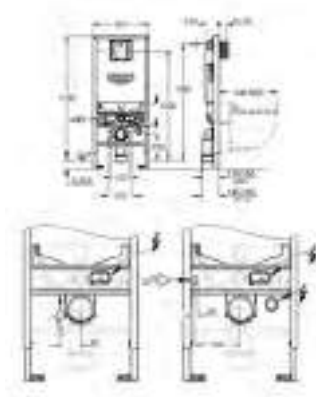

Para la instalación en la pared, solicite los anclajes 38 558 00M

(se venden por separado)

Para la instalación de pulsadores 156 x 197 mm necesario accesorio 66 791 000 (en venta por separado)

46 944 001 288,00