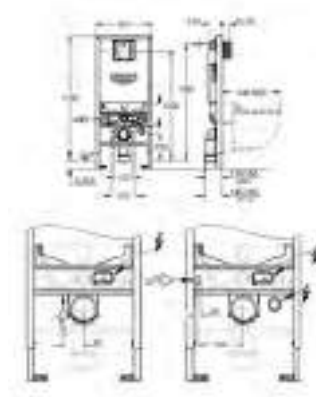

Incluye patrón de montaje para pulsadores pequeños 130 x 172 mm

Montaje en tabique con montantes

y/o delante de pared resistente.

Marco de acero con revestimiento anticorrosión

Para montaje en seco, completamente premontado

con conexiones rígidas

Ajuste rápido

Elementos de fijación

Homologado por TÜV

2 pernos con tuercas para colgar la taza

Accesorio de fijación para barras de apoyo

Distancia entre pernos 180 y 230 mm.

Codo de desagüe de PP Ø 90 mm

Profundidad ajustable

Reductor PP Ø 90/110 mm

Set de conexión desagüe

Cisterna GDX, 6 l, contiene las siguientes características:

Ajuste de fábrica a 6l. y 3l.

Válvula de descarga **neumática AV1** que ofrece

dos opciones: **Dual Flush** o **Descarga única.**

Entrada suministro de agua por la derecha, por detrás o superior

Silencioso, grupo acústico I

Aislada contra condensaciones

Conexión de suministro 1/2"

Llave de escuadra integrada

Tubo de descarga

Sin necesidad de herramientas para la instalación

de la alimentación

Montaje vertical

Incluye Flow Manager

La velocidad de descarga del agua puede modificarse

fácilmente para evitar salpicaduras

Compatible con todos los modelos de inodoro Rimless

El caudal se regula sin necesidad de quitar la válvula

Para la instalación en la pared, solicite los anclajes 38 558 00M

(se venden por separado)

Para la instalación de pulsadores 156 x 197 mm necesario accesorio 66 791 000 (en venta por separado)