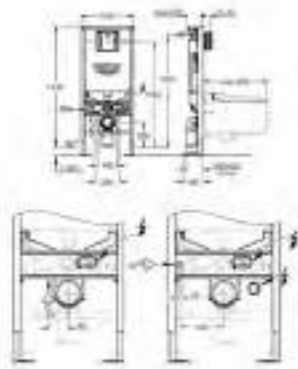

Referencia

Color

Precio (€)

39 599 000

439,79

Rapid SLX

Módulo WC, altura 1,13 m con toma de corriente integrada.

Ideal para WC Rimless

con cisterna empotrada GDX, 6 l

Montaje delante de tabiques

ligeros o autoportante

Con toma de corriente integrada para inodoros con ducha

Preparado para futuros cambios a inodoros con ducha bidé

Incluye patrón de montaje para pulsadores pequeños 130 x 172 mm

Marco de acero con revestimiento anticorrosión

Para montaje en seco, completamente premontado, con conexiones rígidas

Ajuste rápido

Elementos de fijación

2 pernos con tuercas para colgar la taza

Accesorio de fijación para barras de apoyo

Distancia entre pernos 180 y 230 mm.

Codo de salida de PVC giratorio de 90° 100 mm

Manguito de desagüe DN 80

Set de conexión desagüe

Cisterna GDX, 6 l, contiene las siguientes características:

Ajuste de fábrica a 6l. y 3l.

Válvula de descarga **neumática AV1** que ofrece

dos opciones: **Dual Flush** o **Descarga única**.

Entrada suministro de agua por la derecha, por detrás o superior

Silencioso, grupo acústico I

Aislada contra condensaciones

Sin necesidad de herramientas para la instalación

de la alimentación

Montaje vertical

Incluye anclajes 38 558 00M para instalación en la pared

Incluye Flow Manager

La velocidad de descarga del agua puede modificarse fácilmente para evitar salpicaduras

Compatible con todos los modelos de inodoro Rimless

El caudal se regula sin necesidad de quitar la válvula