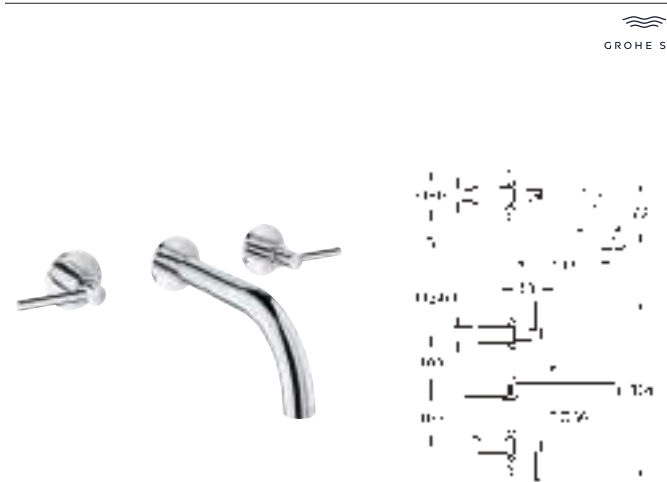

20 662 000	Cromo	603,15
20 662 DC0	Supersteel	844,41
20 662 GL0	Cool sunrise (Oro brillo)	904,73
20 662 DA0	Warm sunset (Cobre brillo)	904,73
20 662 AL0	Brushed hard graphite (Grafito cepillado)	965,04

Atrio
Batería de lavabo 1/2"
Tamaño M
Montaje mural
Sólo parte exterior
Necesaria parte empotrada 29 025 002
Empotrable
Monturas de discos cerámicos de 90°
GROHE Long-Life acabado duradero
Tecnología GROHE Water Saving ahorro de agua con el máximo bienestar
Caudal máximo a 3 bar: 5 l/min
Distancia entre centros 200 mm
Longitud de caño: 180 mm con mandos de palanca
Dos sets de tapetas incluidos.
Uno marcado con „H“ Caliente y „C“ Frío y un set sin marcar.
Sustituye la batería de lavabo Atrio 20 169 003

29 025 002		325,52

Cuerpo empotrado para baterías de lavabo mural