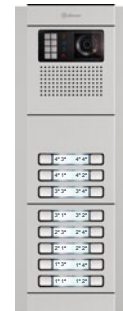

N5216/ART 4 XLITE

12415216

Kit de 16 viviendas

- Placa Nexa Aluminio de 16 pulsadores
- 11259906 Caja de empotrar CEV-90
- 12210436 16 monitores manos libres de 4,3" ART 4 XLITE/G2+
- 12240100 Fuente de alimentación FA-G2+
- 12258940A 4 distribuidores de vídeo D4L-G2+