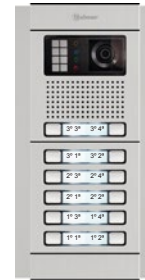

N5212/ART 4 XLITE

12415212

Kit de 12 viviendas

- Placa Nexa Aluminio de 12 pulsadores
- 11880900 Caja de empotrar NCEV-90C
- 12210436 12 monitores manos libres de 4,3" ART 4 XLITE/G2+
- 12240100 Fuente de alimentación FA-G2+
- 12258940A 3 distribuidores de vídeo D4L-G2+