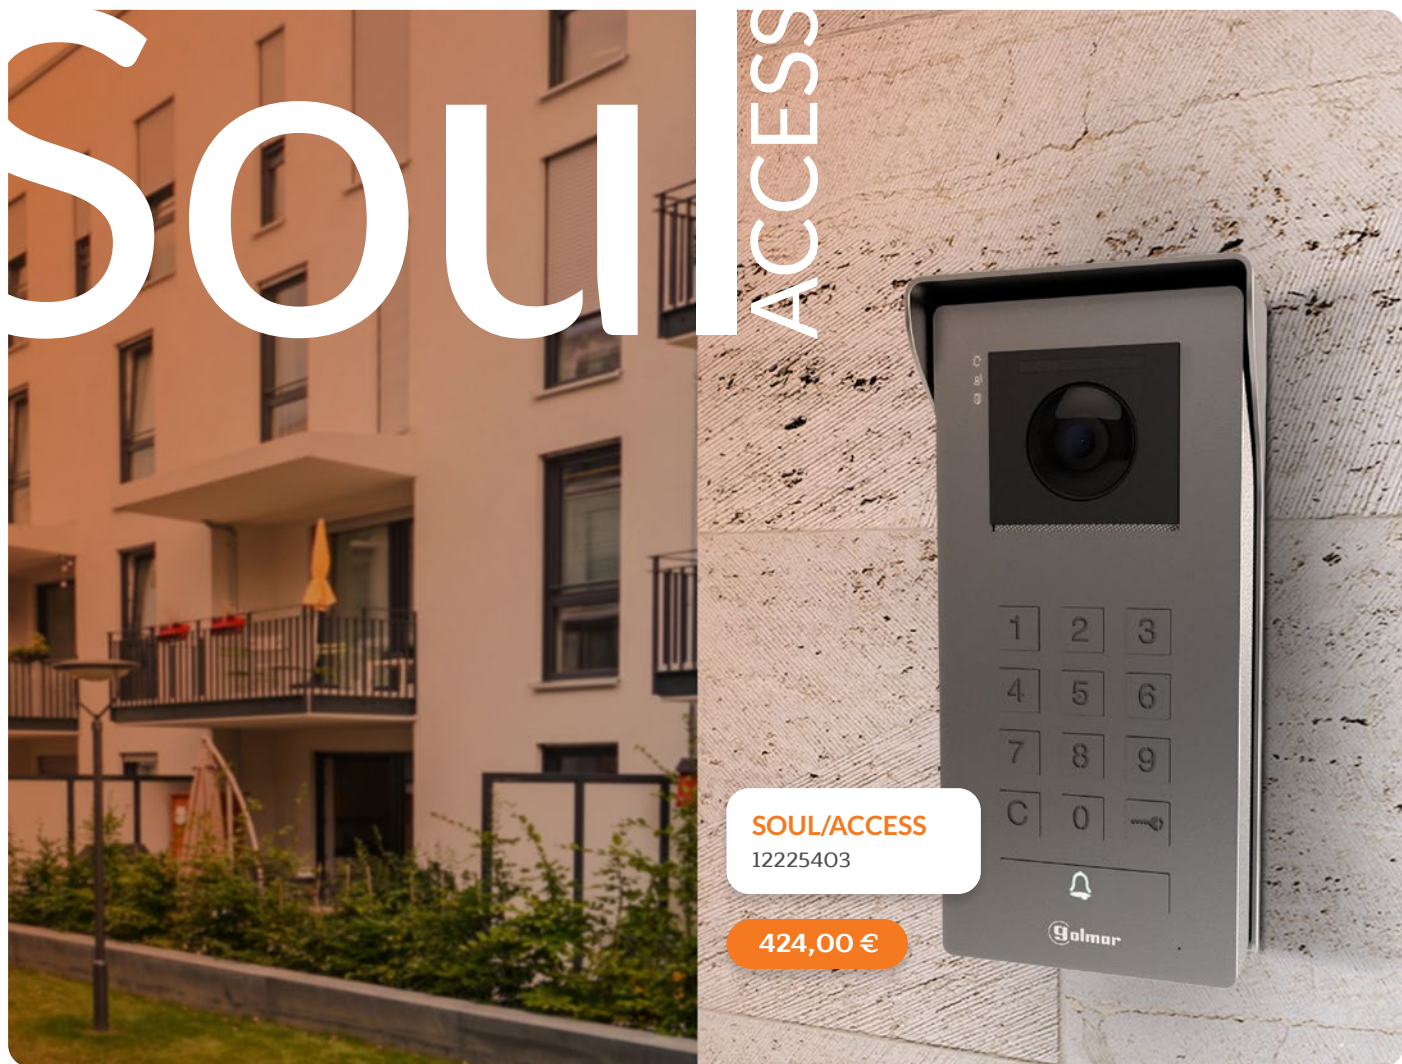

1.021,00 €

S5110 ACCESS/ART 7W

12205175

Kit de 1 vivienda con Wi-Fi y grabación de imágenes

- 12225403 Placa codificada SOUL/ACCESS con visera
- 12210710 Monitor manos libres de 7" ART 7W/G2+
- 12240100 Fuente de alimentación FA-G2+