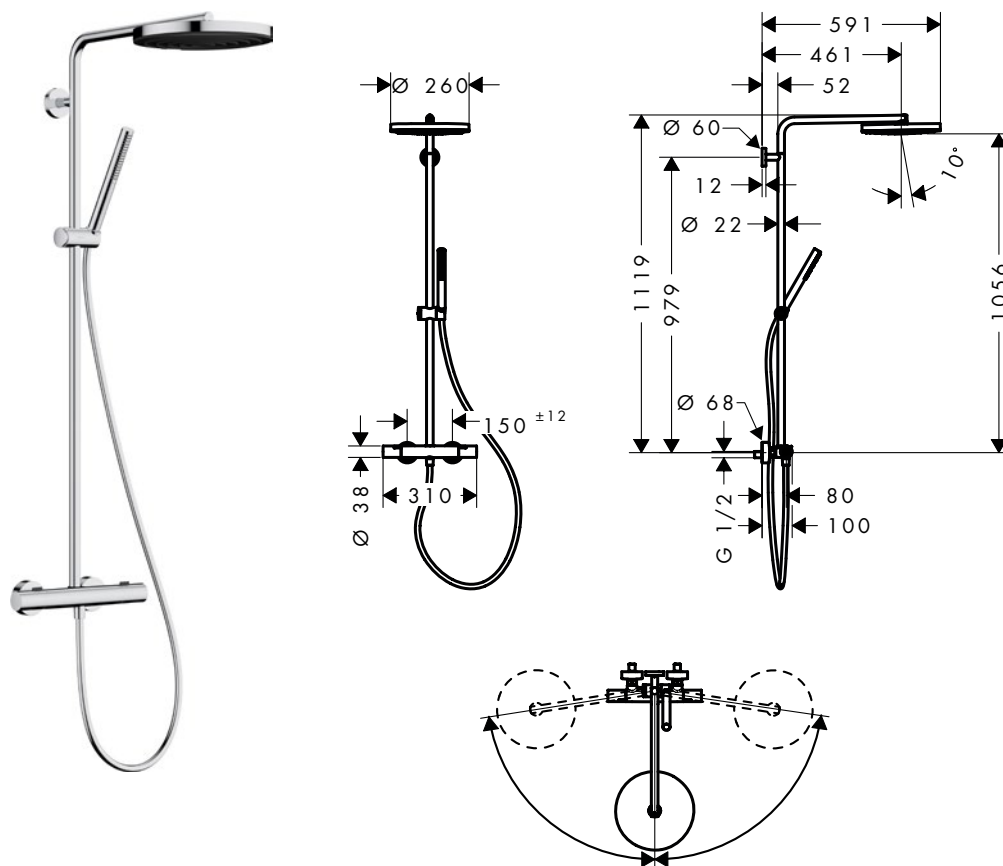

Acabados

Blanco mate

Bronce cepillado

Cromo

Negro mate

Pulsify S Puro Showerpipes 1jet con termostato

Características de todas las variantes

- Consiste en: ducha fija, teleducha, termostato de ducha, barra de ducha, control deslizante, flexo de ducha
- Ducha fija Pulsify 260 1 chorro
- Tamaño del cabezal de la ducha fija: 260 mm
- Tipo de chorro de la ducha fija: PowderRain
- Superficie del rociador: grafito
- Fast DrainFast Drain para reducir el tiempo de vaciado tras el uso
- Cabezal de ducha extraíble
- Tipo de chorro para la teleducha: PowderRain
- Caudal de la teleducha a 3 bar: 8 l/min
- Ángulo de ducha fija ajustable
- Sistema antical QuickClean
- Diámetro de la barra: 22 mm
- Soporte de ducha ajustable en altura con pulsador
- Longitud del brazo de la ducha fija: 460 mm
- Brazo de ducha giratorio
- Termostato Ecostat Fine
- Botón de seguridad a 40 °C
- Limitación del agua caliente ajustable
- Conexión DN15
- Excéntricas 150 ± 12 mm
- Longitud de la barra: 1119 mm
- 2 funciones

Pulsify S Puro Showerpipes 1 jet con termostato

Características de todas las variantes

- Consiste en: ducha fija, teleducha, termostato de ducha, barra de ducha, control deslizante, flexo de ducha
- Ducha fija Pulsify 260 1 chorro
- Tamaño del cabezal de la ducha fija: 260 mm
- Tipo de chorro de la ducha fija: PowderRain
- Superficie del rociador: grafito
- Fast DrainFast Drain para reducir el tiempo de vaciado tras el uso
- Cabezal de ducha extraíble
- Ángulo de ducha fija ajustable
- Sistema antical QuickClean
- Diámetro de la barra: 22 mm
- Soporte de ducha ajustable en altura con pulsador
- Longitud del brazo de la ducha fija: 460 mm
- Brazo de ducha giratorio
- Termostato Ecostat Fine
- Botón de seguridad a 40 °C
- Limitación del agua caliente ajustable
- Conexión DN15
- Excéntricas 150 ± 12 mm
- Longitud de la barra: 1119 mm
- 2 funciones