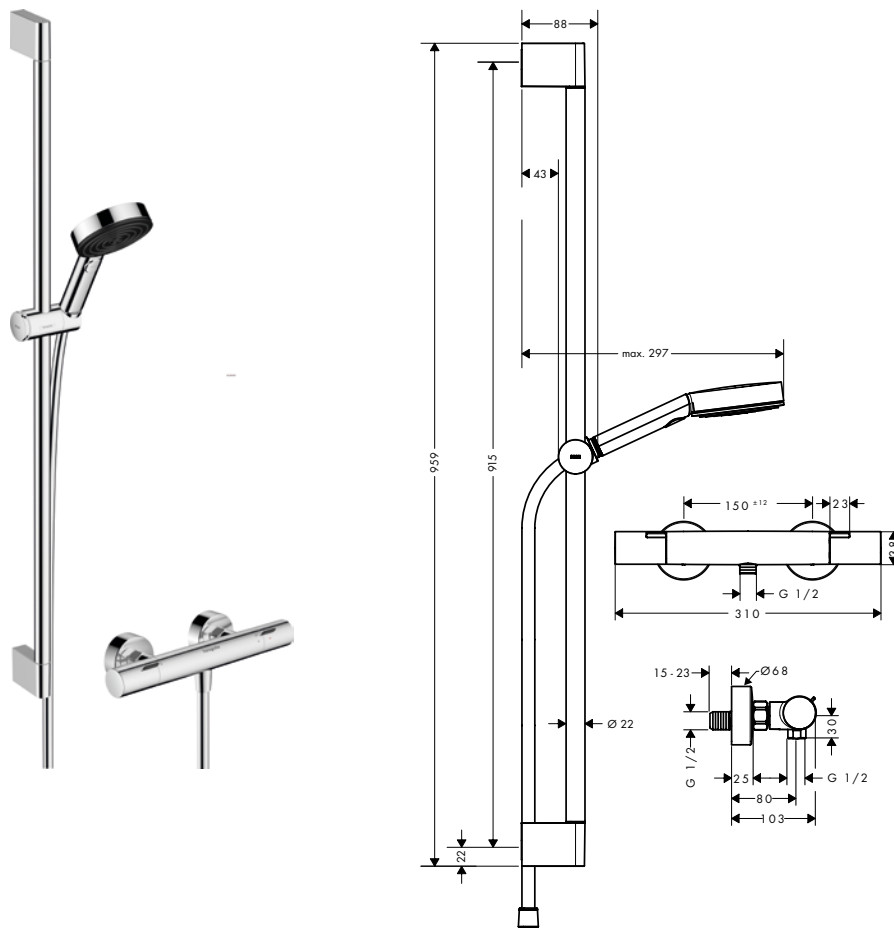

- Consiste en: teleducha, termostato de ducha, barra de ducha, control deslizante, flexo de ducha
- Tamaño del rociador: 105 mm
- Caudal PowderRain (a 3 bar): 8,2 l/min
- Tipo de chorro para la teleducha: PowderRain, IntenseRain, Massage
- Caudal 8,2 l/min aprox. a 3 bar
- Control de temperatura y de caudal de agua, Cómoda apertura y cierre con el botón Select para 1 función
- Termostato: Ecostat Fine
- El botón EcoStop+ limita el consumo de agua a 6 l/min
- Botón de seguridad a 40 °C
- Limitación del agua caliente ajustable
- Con protección anti-reflujo
- Perfil de la barra: round
- Diámetro de la barra: 22 mm