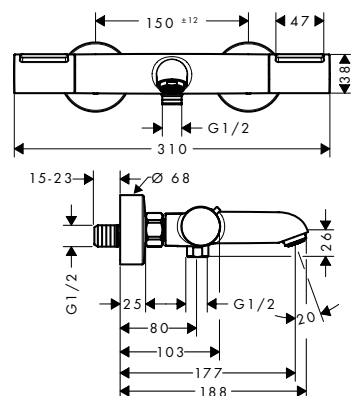

Sostenibilidad

Tecnologías

Acabado	Consultar disponibilidad	Referencia	Euro*
Cromo	T2/2024	13346000	214,50
Negro mate	T2/2024	13346670	268,10

Ecostat Element Termostato de bañera visto

Características

- Proyección 177 mm
- 2 funciones
- Control de temperatura y de caudal de agua
- Cartucho del termostato, llave de paso e inversor
- Tipo de chorro del mezclador: chorro normal
- Caudal máximo a 3 bar: 20 l/min
- Caudal del caño de bañera a 3 bar: 20 l/min
- Caudal de la teleducha a 3 bar: 16 l/min
- Bloqueo de seguridad a 40 °C
- Temperatura máxima ajustable
- Válvula antirretorno
- Con combinación de seguridad integrada EN 1717
- Con amortiguador de ruido
- Conexión: DN15
- Excéntricas 150 ± 12 mm
- Con filtro de impurezas incluido
- Sistema antical QuickClean