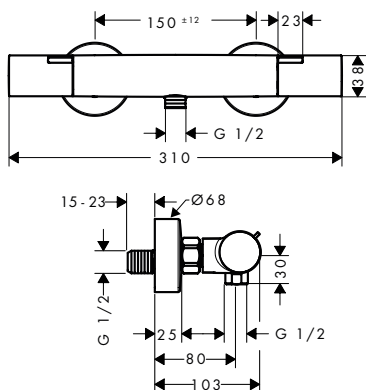

Ecostat Fine Termostato de ducha visto

Características

- Control de temperatura y de caudal de agua
- El botón EcoStop+ limita el consumo de agua a 6 l/min
- Caudal máximo a 3 bar: 17 l/min
- Bloqueo de seguridad a 40 °C
- Temperatura máxima ajustable
- Válvula antirretorno
- Con amortiguador de ruido
- Excéntricas 150 ± 12 mm