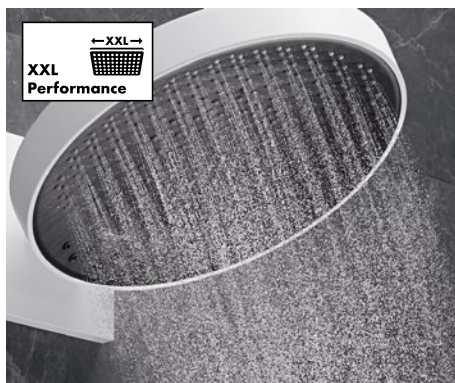

Tecnologías

Fast Drain

Una forma eficiente y cómoda de vaciar el cabezal de ducha y reducir considerablemente el tiempo de goteo después de ducharse. Así no tendrás que mojararte cuando hayas empezado a secarte ni habrá salpicaduras en la zona de la ducha.

PushSlider

Suave y ergonómico: el soporte de ducha se puede usar para ajustar cómodamente la altura de la teleducha en la barra de ducha. Simplemente pulsa el botón y desliza suavemente el soporte. Es tan fácil que se puede hacer con una sola mano.

QuickClean

¿A quién le gusta limpiar? Los depósitos de cal y suciedad desaparecen al instante con esta tecnología. Basta con frotar levemente los discos o boquillas flexibles de silicona con el dedo. Es rápido y se reduce la limpieza.

Tecnologías

Select

El botón Select simplifica las rutinas diarias del baño, ya que con un solo toque el agua fluye o se detiene. Al ducharse, un botón permite cambiar intuitivamente el tipo de chorro o pasar de la ducha fija a la teleducha.