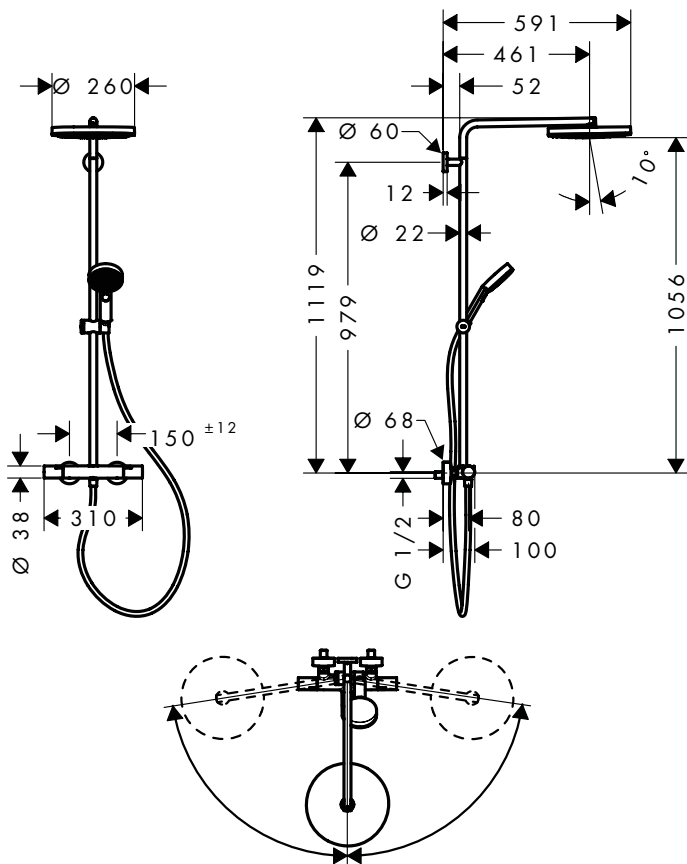

Acabados

Blanco mate

Bronce cepillado

Cromo

Negro mate

Pulsify S Puro Showerpipes 1jet con termostato

Características de todas las variantes

- Consiste en: ducha fija, teleducha, termostato de ducha, barra de ducha, control deslizante, flexo de ducha
- Ducha fija Pulsify 260 1 chorro
- Tamaño del cabezal de la ducha fija: 260 mm
- Tipo de chorro de la ducha fija: PowderRain
- Superficie del rociador: grafito
- Fast DrainFast Drain para reducir el tiempo de vaciado tras el uso
- Cabezal de ducha extraíble
- Tipo de chorro para la teleducha: PowderRain
- Caudal de la teleducha a 3 bar: 8 l/min
- Ángulo de ducha fija ajustable
- Sistema antical QuickClean
- Diámetro de la barra: 22 mm
- Soporte de ducha ajustable en altura con pulsador
- Longitud del brazo de la ducha fija: 460 mm
- Brazo de ducha giratorio
- Termostato Ecostat Fine
- Botón de seguridad a 40 °C
- Limitación del agua caliente ajustable
- Conexión DN15
- Excéntricas 150 ± 12 mm
- Longitud de la barra: 1119 mm
- 2 funciones

Pulsify S Puro Showerpipes 1 jet con termostato

Características de todas las variantes

- Consiste en: ducha fija, teleducha, termostato de ducha, barra de ducha, control deslizante, flexo de ducha
- Ducha fija Pulsify 260 1 chorro
- Tamaño del cabezal de la ducha fija: 260 mm
- Tipo de chorro de la ducha fija: PowderRain
- Superficie del rociador: grafito
- Fast DrainFast Drain para reducir el tiempo de vaciado tras el uso
- Cabezal de ducha extraíble
- Ángulo de ducha fija ajustable
- Sistema antical QuickClean
- Diámetro de la barra: 22 mm
- Soporte de ducha ajustable en altura con pulsador
- Longitud del brazo de la ducha fija: 460 mm
- Brazo de ducha giratorio
- Termostato Ecostat Fine
- Botón de seguridad a 40 °C
- Limitación del agua caliente ajustable
- Conexión DN15
- Excéntricas 150 ± 12 mm
- Longitud de la barra: 1119 mm
- 2 funciones