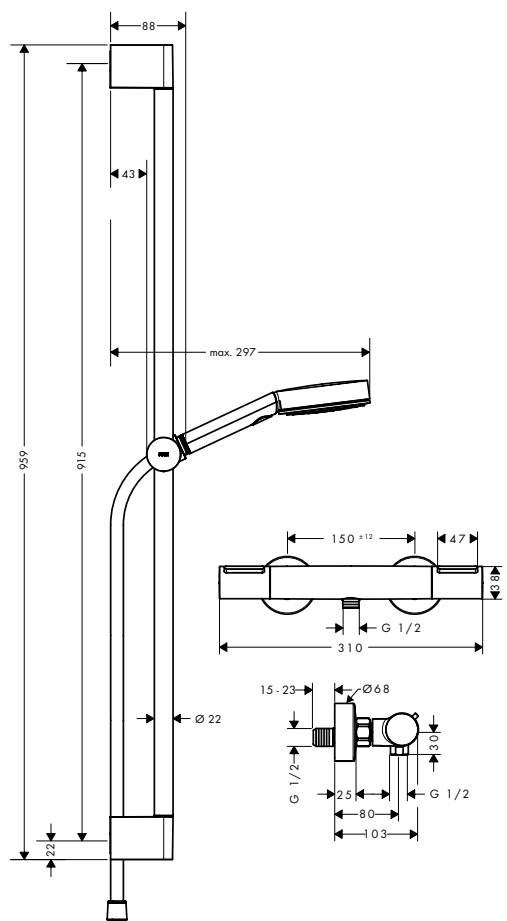

Pulsify Select S Sets de ducha 3jet con Ecostat Element

Características de todas las variantes

- Consiste en: teleducha, termostato de ducha, barra de ducha, control deslizante, flexo de ducha
- Tamaño del rociador: 105 mm
- Caudal PowderRain (a 3 bar): 8,2 l/min
- Tipo de chorro para la teleducha: PowderRain, IntenseRain, Massage
- Caudal 8,2 l/min aprox. a 3 bar
- Control de temperatura y de caudal de agua, Cómoda apertura y cierre con el botón Select para 1 función
- Termostato: Ecostat
- El botón EcoStop+ limita el consumo de agua a 6 l/min
- Botón de seguridad a 40 °C
- Limitación del agua caliente ajustable
- Con protección anti-reflujo
- Perfil de la barra: round
- Diámetro de la barra: 22 mm

Sostenibilidad

Tecnologías

Tipos de chorro

Resumen de variantes

Modelo	Longitud de la barra de ducha (mm)	Efecto de ducha	Máximo caudal a 3 bar (l/min)	Presión mínima del caudal (bar)	Acabado	Consultar disponibilidad	Referencia	Euro*
90	959	Relajación	8,2	1,2	● Cromo	T2/2024	24271000	352,00
					● Negro mate	T2/2024	24271670	457,60
65	669	Relajación	8,2	1,2	● Cromo	T2/2024	24272000	343,40
					● Negro mate	T2/2024	24272670	443,00