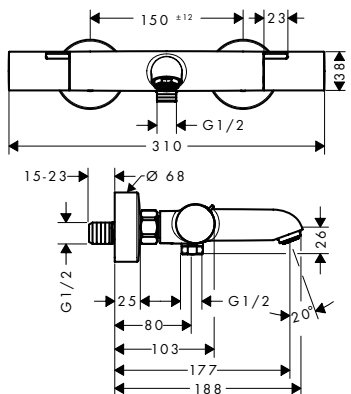

Sostenibilidad

Tecnologías

Acabado	Consultar disponibilidad	Referencia	Euro*
● Cromo	T2/2024	13324000	203,50
● Negro mate	T2/2024	13324670	254,60

Ecostat Fine Termostato de bañera visto

Características

- Proyección 177 mm
- 2 funciones
- Control de temperatura y de caudal de agua
- Cartucho del termostato, llave de paso e inversor
- Tipo de chorro del mezclador: chorro normal
- Caudal máximo a 3 bar: 20 l/min
- Caudal del caño de bañera a 3 bar: 20 l/min
- Caudal de la teleducha a 3 bar: 16 l/min
- Bloqueo de seguridad a 40 °C
- Temperatura máxima ajustable
- Válvula antirretorno
- Con combinación de seguridad integrada EN 1717
- Con amortiguador de ruido
- Conexión: DN15
- Excéntricas 150 ± 12 mm
- Con filtro de impurezas incluido
- Sistema antical QuickClean