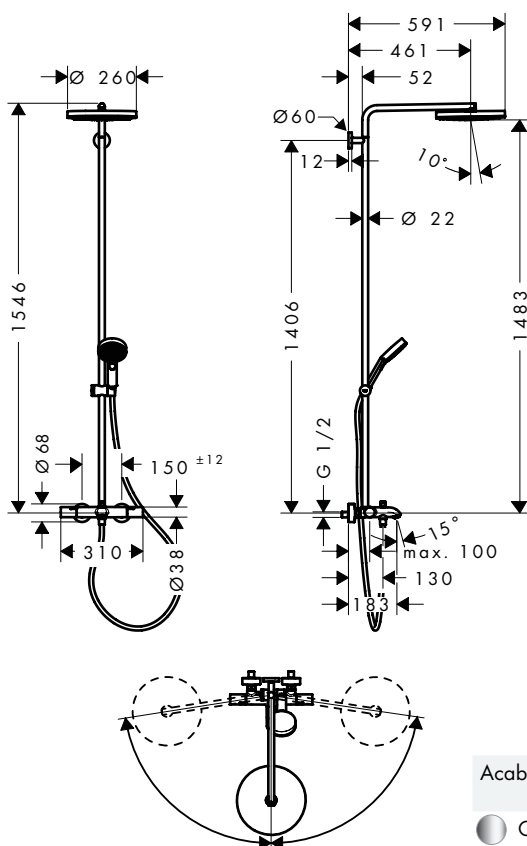

Pulsify S Puro Showerpipe 260 1jet EcoSmart con termostato de bañera Ecostat Fine y teleducha 3jet

Características

- Consiste en: ducha fija, teleducha, termostato de bañera, barra de ducha, control deslizante, flexo de ducha
- Ducha fija Pulsify 260 1 chorro
- Tamaño del cabezal de la ducha fija: 260 mm
- Tipo de chorro de la ducha fija: PowderRain
- Superficie del rociador: grafito
- Fast DrainFast Drain para reducir el tiempo de vaciado tras el uso
- Cabezal de ducha extraíble
- Superficie repisa: grafito
- Caudal PowderRain (a 3 bar): 7,1 l/min
- Tipo de chorro para la teleducha: PowderRain, IntenseRain, MonoRain
- Caudal de la teleducha a 3 bar: 7,9 l/min
- Caudal máximo para Showerpipe a 3 bar: 18,9 l/min
- Ángulo de ducha fija ajustable
- Sistema antical QuickClean
- Diámetro de la barra: 22 mm
- Soporte de ducha ajustable en altura con pulsador
- Longitud del brazo de la ducha fija: 460 mm
- Brazo de ducha giratorio
- Termostato Ecostat Fine
- Botón de seguridad a 40 °C
- Limitación del agua caliente ajustable
- Conexión DN15
- Excéntricas 150 ± 12 mm
- Longitud de la barra: 1546 mm
- Cómodo cambio de los tipos de chorro con el pulsador Select
- 3 funciones

Sostenibilidad

Tecnologías

Tipos de chorro

Acabado	Consultar disponibilidad	Referencia	Euro *
● Cromo	T3/2024	24232000	818,00