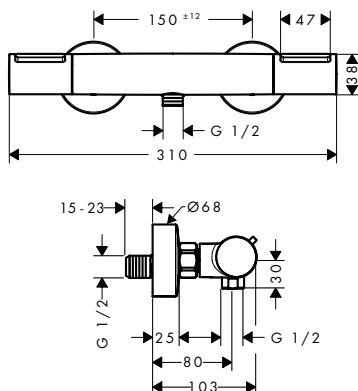

Acabados

Cromo

Negro mate

Ecostat Element Termostato de ducha visto

Características

- Control de temperatura y de caudal de agua
- El botón EcoStop+ limita el consumo de agua a 6 l/min
- Caudal máximo a 3 bar: 17 l/min
- Bloqueo de seguridad a 40 °C
- Temperatura máxima ajustable
- Válvula antirretorno
- Con amortiguador de ruido
- Excéntricas 150 ± 12 mm