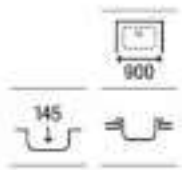

Acero inoxidable