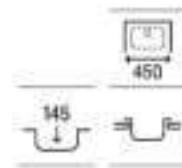

Duo 80 EI

Fregadero de una cubeta, un escurridor a la izquierda y válvula 3½"

840 x 440 x 145

A870940845

€ 163,00