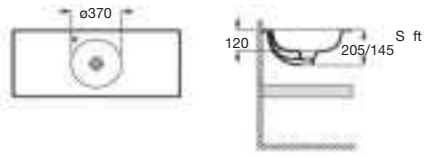

Disponible en ancho 385 mm y altura 50 mm

Modelos cubetas

Modo Round

Modo Soft

Modo Square

Beyond

	A	B	C	D
Soft 450 x 260	45	260	185/125	100
Soft 550 x 310	55	310	205/145	120

	A	B	C	D
Square 50 x 260	50	260	185	100
Square 50 x 310	50	310	205	120