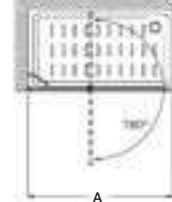

Easy PE

Frontal ducha de 1 hoja batiente

Medidas (A)	Cristal Transparente		Cristal Fumato, Mate o Decorado*	
	Blanco / Plata Mate	Plata Brillo	Blanco / Plata Mate	Plata Brillo
670 - 800	€ 523,00	€ 578,00	€ 637,00	€ 692,00
801 - 1000	€ 605,00	€ 660,00	€ 740,00	€ 795,00

Compensación: 15 mm lado bisagra. 10 mm lado cierre.
El tratamiento MaxiClean (M) supone un coste adicional de: +42€.

*Precios de Decorados Cuarzo y Cloud. Precios de Decorados Mist y Rain con perfil Plata Brillo: incremento del 100% sobre precio de Cristal Transparente. Precios de Decorados Mist y Rain con perfil Blanco o Plata mate: consultar configurador.

Easy PEF

Frontal ducha de 1 hoja batiente + 1 fija

Medidas (A)	Cristal Transparente		Cristal Fumato, Mate o Decorado*	
	Blanco / Plata Mate	Plata Brillo	Blanco / Plata Mate	Plata Brillo
770 - 1200	€ 713,00	€ 782,00	€ 866,00	€ 935,00
1201 - 1600	€ 785,00	€ 867,00	€ 961,00	€ 1.043,00
1601 - 2000	€ 863,00	€ 947,00	€ 1.053,00	€ 1.137,00

Compensación: 15 mm lado bisagra. 10 mm lado cierre.
El tratamiento MaxiClean (M) supone un coste adicional de: +69€.

*Precios de Decorados Cuarzo y Cloud. Precios de Decorados Mist y Rain con perfil Plata Brillo: incremento del 100% sobre precio de Cristal Transparente. Precios de Decorados Mist y Rain con perfil Blanco o Plata mate: consultar configurador.

No se admiten devoluciones en ningún producto configurable

Medidas en mm
Toda factura tendrá el recargo del IVA / La presente tarifa anula las anteriores
El montaje no está incluido en el precio

Acabados cristales: Transparente, Mate y Fumato
Decorado cristales: Cuarzo, Mist, Rain y Cloud
Perfiles: Plata brillo, Mate, Blanco

MaxiClean
OPCIONAL

Tomando como referencia el vértice de la mampara, determinamos la posición derecha o izquierda