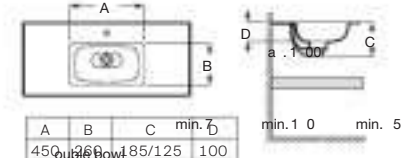

Disponible en ancho 385 mm y altura 50 mm

Modelos cubetas

Modo Round

Modo Soft

Modo Square

Beyond

	A	B	C	D
Soft 450 x 260	45	260	185/125	100
Soft 550 x 310	55	310	205/145	120

	A	B	C	D
Square 50 x 260	50	260	185	100
Square 50 x 310	50	310	205	120