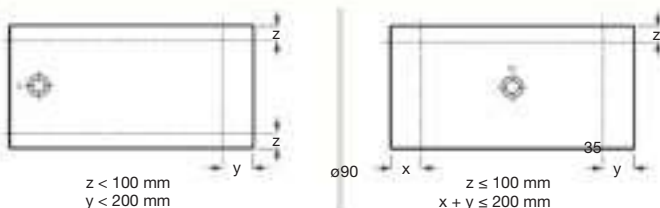

Posibilidades de corte

Lados cortados	Posición del desagüe	Tipos de instalación
1 lado	Descentrado	Rincón / A 1 pared / A 3 paredes / Enrasada
2 lados opuestos	Centrado	A 3 paredes / Enrasada
2 lados contiguos	Descentrado	Rincón / A 3 paredes / Enrasada
3 lados	Descentrado	A 3 paredes / Enrasada

* Los lados cortados deben ir a pared o enrasados en el plano suelo. Posibilidad de corte: ver dibujo.

* Las referencias se generan automáticamente al cursar el pedido en el configurador de platos de ducha.

No se admiten devoluciones en ningún producto configurable

Medidas en mm / Toda factura tendrá el recargo del IVA / La presente tarifa anula las anteriores
Sustituir (..) de la referencia de producto por el código del acabado elegido: **62** Blanco mate, **63** Perla, **64** Onix, **65** Beige, **66** Café

Novedad