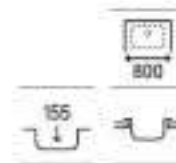

Fregadero de dos cubetas con válvulas

900 x 500 x 155

A870420903

€217,00

E-80*

Fregadero de dos cubetas con válvulas

800 x 500 x 155

A870420803

€211,00