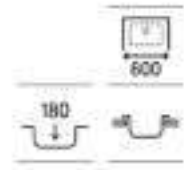

Budapest 100 EI

Fregadero de una cubeta y un orificio para grifería, un escurridor a la izquierda y válvula 3/2"

1000 x 500 x 180

A870N41000

€ 249,00