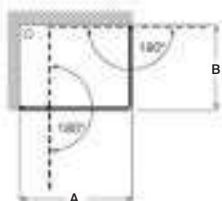

Angular

Access PLF + PL

Angular ducha de 1 hoja batiente dividida en dos partes independientes + 1 fija + 1 hoja batiente dividida en dos partes independientes

Cristal Transparente

Medidas PLF (A)

Apertura puerta

Plata Brillo

970 - 1100

615

€ 1.190

1101 - 1200

640

€ 1.200

1201 - 1400

645

€ 1.213

Medidas PL (B)

600 - 800

-

€ 867

801 - 1000

-

€ 927

Compensación: 15 mm por cada lado.

Para precio total sumar ambos lados (A + B).

El tratamiento MaxiClean (M) supone un coste adicional de: + 111 (en total)