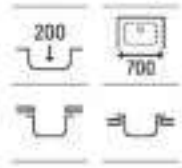

Acero inoxidable

Berlin Plus 55

Fregadero de una cubeta, válvula 3½" y desagüe

610 x 460 x 200

A870B10550

€ 224,00