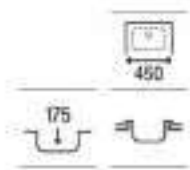

Glasgow 80 ED

Fregadero de una cubeta, un escurridor a la derecha y válvula 3/2

800 x 500 x 170

A873801C01

€ 199,00