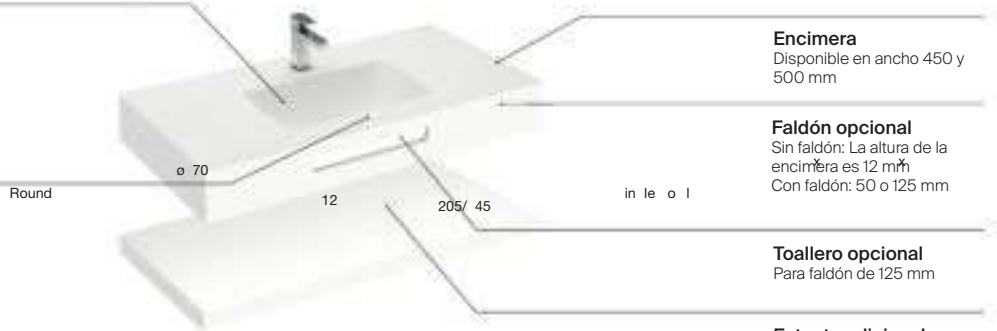

Surfex® (Resina híbrida de poliéster y acrílico con carga mineral de trihidrato de alúmina)

Lavabos configurables

Elementos configurables

Cubeta

Modo Round Ø370 mm
Modo Soft 450 y 550 mm
Modo Square 450 y 550 mm
Beyond 500 mm

Posibilidad de hasta 4 cubetas en la misma encimera

Distintas opciones de orificios para grifería, desagüe y rebosadero

Disponible en blanco

Encimera

Disponible en ancho 450 y 500 mm

Faldón opcional

Sin faldón: La altura de la encimera es 12 mm
Con faldón: 50 o 125 mm

Toallero opcional

Para faldón de 125 mm

Estante adicional

Disponible en ancho 385 mm y altura 50 mm