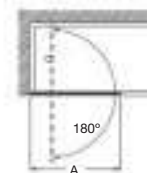

Line B1H

Hoja batiente de bañera mediante perfil

Medidas	Cristal 6 mm			
	Cristal Transparente		Cristal Fumato, Mate o Decorado*	
	Plata Brillo	Negro mate cepillado	Plata Brillo	Negro mate cepillado
600 - 800	€ 375,00	€ 410,00	€ 467,00	€ 502,00
801 - 1000	€ 407,00	€ 448,00	€ 510,00	€ 551,00

Compensación: 7 mm.

*Precios de Decorados Cuarzo y Cloud. Precios de Decorados Mist y Rain con perfil Plata Brillo: incremento del 100% sobre precio de Cristal Transparente. Precios de Decorados Mist y Rain con perfil Negro: consultar configurador.

Line B1HF

Hoja fija de bañera + 1 batiente mediante perfil

Medidas	Cristal 6 mm			
	Cristal Transparente		Cristal Fumato, Mate o Decorado*	
	Plata Brillo	Negro mate cepillado	Plata Brillo	Negro mate cepillado
800 - 880	€ 490,00	€ 537,00	€ 608,00	€ 655,00
881 - 1200	€ 533,00	€ 587,00	€ 663,00	€ 717,00
1201 - 1400	€ 587,00	€ 645,00	€ 727,00	€ 785,00

Compensación: 7 mm.

*Precios de Decorados Cuarzo y Cloud. Precios de Decorados Mist y Rain con perfil Plata Brillo: incremento del 100% sobre precio de Cristal Transparente. Precios de Decorados Mist y Rain con perfil Negro: consultar configurador.

No se admiten devoluciones en ningún producto configurable

Medidas en mm
Toda factura tendrá el recargo del IVA / La presente tarifa anula las anteriores
El montaje no está incluido en el precio

Acabados cristales: Transparente, Mate y Fumato
Decorado cristales: Cuarzo, Mist, Rain y Cloud
Perfiles: Plata brillo, Negro mate cepillado

Tomando como referencia el vértice de la mampara, determinamos la posición derecha o izquierda