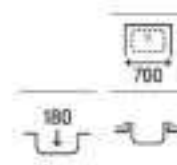

Lugano 60

Fregadero de sobremueble de una cubeta y dos orificios insinuados para la grifería

Blanco

600 x 500 x 180

A365972001

€ 148,00

Medidas en mm

Toda factura tendrá el recargo del IVA / La presente tarifa anula las anteriores