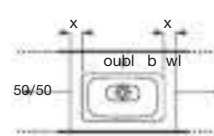

Surfex® (Resina híbrida de poliéster y acrílico con carga mineral de trihidrato de alúmina)

Lavabos configurables

Elementos configurables

Cubeta

Modo Round Ø370 mm
Modo Soft 450 y 550 mm
Modo Square 450 y 550 mm
Beyond 500 mm

Posibilidad de hasta 4 cubetas en la misma encimera

Distintas opciones de orificios para grifería, desagüe y rebosadero

Disponible en blanco

Encimera

Disponible en ancho 450 y 500 mm

Faldón opcional

Sin faldón: La altura de la encimera es 12 mm
Con faldón: 50 o 125 mm

Toallero opcional

Para faldón de 125 mm

Estante adicional

Disponible en ancho 385 mm y altura 50 mm

Modelos cubetas

Modo Round

Modo Soft

Modo Square

Beyond

	A	B	C	D
Soft 450 x 260	45	260	185/125	100
Soft 550 x 310	55	310	205/145	120

	A	B	C	D
Square 50 x 260	50	260	185	100
Square 50 x 310	50	310	205	120

Compatibilidad de cubetas según ancho de encimera

Medida cubeta (mm)	Ancho encimera (mm)		Longitud mínima encimera (mm)			
	450	500	1 cubeta	2 cubetas	3 cubetas	4 cubetas
Soft 50 x 200	SI	SI	580	1.160	1.740	2.320
Soft 50 x 300	SI	SI	700	1.400	2.100	2.800
Beyond 500 x 420	NO	SI	630	1.260	1.890	2.520

1 Cubeta

De 2 hasta 4 Cubetas

	x mínimo (mm)	
Round	105	
Soft / Square	75	
Beyond	70	

Por defecto el lavabo se suministra sin sifón. Opcionalmente puede solicitarse los desagües indicados. Las referencias se generan automáticamente al cursar el pedido en el configurador. Los lavabos y estantes incluyen las correspondientes escuadras para su instalación.

No se admiten devoluciones en ningún producto configurable

Medidas en mm	A	B	C	D
Toda factura tendrá el recargo del IVA / La presente tarifa anula las anteriores	45	260	185	100
	55	310	205	120