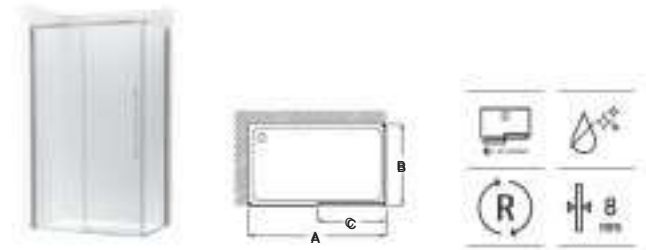

Brisa L2-E + LF-C

Frontal ducha de 1 hoja corredera + 1 fija + 1 lateral fijo

	Medidas (A)	Medidas montaje Min-Max	Apertura mínima (C)	Cristal Transparente	
				(2) Plata Brillo	(6) Negro Mate
AM3431201.M	1200	1170 - 1220	485	€ 722,00	€ 793,00
AM3431251.M	1250	1221 - 1269	435	€ 735,00	€ 807,00
AM3431301.M	1300	1270 - 1320	485	€ 750,00	€ 823,00
AM3431351.M	1350	1321 - 1369	535	€ 763,00	€ 842,00
AM3431401.M	1400	1370 - 1420	585	€ 783,00	€ 860,00
AM3431451.M	1450	1421 - 1469	535	€ 797,00	€ 875,00
AM3431501.M	1500	1470 - 1520	585	€ 813,00	€ 895,00
AM3431551.M	1550	1521 - 1569	635	€ 828,00	€ 912,00
AM3431601.M	1600	1570 - 1620	685	€ 845,00	€ 928,00
AM3431651.M	1650	1621 - 1669	635	€ 862,00	€ 948,00
AM3431701.M	1700	1670 - 1720	685	€ 877,00	€ 967,00
AM3431751.M	1750	1721 - 1769	735	€ 898,00	€ 987,00
AM3431801.M	1800	1770 - 1820	785	€ 913,00	€ 1.007,00
AM3431851.M	1850	1821 - 1869	735	€ 933,00	€ 1.025,00
AM3431901.M	1900	1870 - 1920	785	€ 952,00	€ 1.045,00
AM3431951.M	1950	1921 - 1969	835	€ 970,00	€ 1.068,00
AM3432001.M	2000	1970 - 2020	885	€ 988,00	€ 1.087,00

	Medidas (B)	Medidas montaje Min-Max	Cristal Transparente	Cristal Negro Mate
AM3730701.M	700	680 - 700	€ 368,00	€ 407,00
AM3730751.M	750	730 - 760	€ 378,00	€ 418,00
AM3730801.M	800	780 - 800	€ 390,00	€ 430,00
AM3730901.M	900	880 - 900	€ 408,00	€ 448,00

En función de la medida de instalación, el solape entre cristales puede oscilar entre 10 y 100 mm