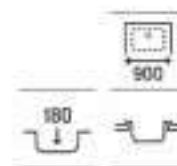

Lemán 80 2C

Fregadero de dos cubetas y dos orificios insinuados para la grifería

Blanco

800 x 500 x 180

A365962001

€ 267,00