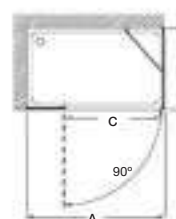

Brisa

Altura 2000 mm

Frontal

Brisa PEF

Frontal ducha de 1 hoja batiente + 1 fija

	Medidas (A)	Medidas montaje Min-Max	Apertura mínima (B)	Cristal Transparente	
				(2) Plata Brillo	(6) Negro Mate
AM3720701.M	700	675 - 700	485	€ 725,00	€ 797,00
AM3720801.M	800	775 - 800	485	€ 788,00	€ 867,00
AM3720901.M	900	875 - 900	485	€ 857,00	€ 942,00
AM3721001.M	1000	975 - 1000	585	€ 925,00	€ 1.017,00
AM3721101.M	1100	1075 - 1100	585	€ 998,00	€ 1.100,00
AM3721201.M	1200	1175 - 1200	585	€ 1.078,00	€ 1.187,00
AM3721301.M	1300	1275 - 1300	585	€ 1.163,00	€ 1.282,00
AM3721401.M	1400	1375 - 1400	585	€ 1.258,00	€ 1.383,00

Brisa PLF + LF

Frontal ducha de 1 hoja batiente + 1 fija + 1 lateral fijo

	Medidas (A)	Medidas montaje Min-Max	Apertura mínima (C)	Cristal Transparente	
				(2) Plata Brillo	(6) Negro Mate
AM3440701.M	700	665 - 680	485	€ 725,00	€ 797,00
AM3440801.M	800	765 - 780	485	€ 788,00	€ 867,00
AM3440901.M	900	865 - 880	485	€ 857,00	€ 942,00
AM3441001.M	1000	965 - 980	585	€ 925,00	€ 1.017,00
AM3441101.M	1100	1065 - 1080	585	€ 998,00	€ 1.100,00
AM3441201.M	1200	1165 - 1180	585	€ 1.078,00	€ 1.187,00
AM3441301.M	1300	1265 - 1280	585	€ 1.163,00	€ 1.282,00
AM3441401.M	1400	1365 - 1380	585	€ 1.258,00	€ 1.383,00

	Medidas (B)	Medidas montaje Min-Max	Cristal Transparente	
			(2) Plata Brillo	(6) Negro Mate
AM3740701.M	700	675 - 690	€ 425,00	€ 468,00
AM3740751.M	750	725 - 740	€ 435,00	€ 480,00
AM3740801.M	800	775 - 790	€ 447,00	€ 493,00
AM3740901.M	900	875 - 890	€ 470,00	€ 517,00