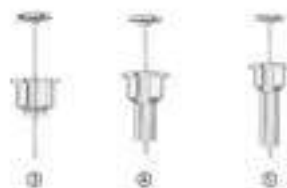

Conjunto pulsador enrasado (tapa Ø40)

1	Para descarga D1P y D2P	Victoria, Dama Retro, Veronica, Liberty	AH0001600R	€ 12,00
2	Para descarga D1P	Meridian, Sidney, Georgia	AH0005000R	€ 13,30
3	Para descarga D1P	Atlanta	AH0007700R	€ 12,70