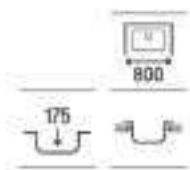

Glasgow 80

Fregadero de dos cubetas y válvula de 3/2

800 x 500 x 170

A872801C01

€ 216,00