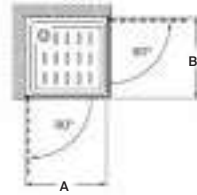

Easy

Altura 1950 mm

Angular

Easy MRF

Angular ducha de 2 hojas batientes + 2 fijas

Medidas (A)	Apertura puerta	Cristal Transparente		Decorado Cuarzo	
		Blanco / Plata Mate	Plata Brillo	Blanco / Plata Mate	Plata Brillo
750 - 900 (R500)	650	€918,00	€1.052,00	€1.089,00	€1.223,00
901 - 1100 (R500)	650	€950,00	€1.083,00	€1.140,00	€1.273,00

Compensación: 15 mm por cada lado.
El tratamiento MaxiClean (M) supone un coste adicional de: +150€.
Este modelo solo dispone de acabado cristal Cuarzo

Easy 2PL

Angular ducha de 2 hojas batientes

Medidas (A o B)	Cristal Transparente		Cristal Fumato, Mate o Decorado*	
	Blanco / Plata Mate	Plata Brillo	Blanco / Plata Mate	Plata Brillo
600 - 800	€523,00	€578,00	€637,00	€692,00
801 - 1000	€605,00	€660,00	€740,00	€795,00

Compensación: 15 mm por cada lado.
Para precio total sumar ambos lados (A + B).
El tratamiento MaxiClean (M) supone un coste adicional de: +80€ (en total).

*Precios de Decorados Cuarzo y Cloud. Precios de Decorados Mist y Rain con perfil Plata Brillo: incremento del 100% sobre precio de Cristal Transparente. Precios de Decorados Mist y Rain con perfil Blanco o Plata mate: consultar configurador.