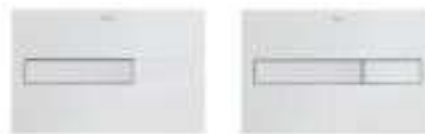

PL2

Placa de accionamiento

Placa PL2 Single	Blanca	A890196100	€ 88,40
Placa PL2 Dual	Blanca	A890196000	€ 98,30
	Cromada	A890196001	€ 116,00
	Lacada gris	A890196002	€ 116,00
	Combi*	A890196005	€ 127,00

* Combi: placa blanca y pulsadores color lacado gris