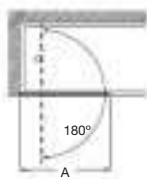

Tomando como referencia el vértice de la mampara, determinamos la posición derecha o izquierda

Line

Altura 1500 mm

1 00

Line B1HF

Hoja fija de bañera
+ 1. batiente con bisagras

Cristal 8 mm

Medidas	Cristal Transparente		Cristal Fumato, Mate o Decorado*	
	Plata Brillo	Negro mate cepillado	Plata Brillo	Negro mate cepillado
1000 - 1200	€ 510,00	€ 560,00	€ 623,00	€ 673,00
1201 - 1400	€ 557,00	€ 612,00	€ 685,00	€ 740,00