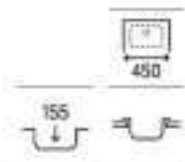

Victoria 80 EI

Fregadero de una cubeta, un escurridor a la izquierda y válvula

800 x 490 x 155 **A874801A01** € 169,00