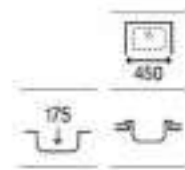

Glasgow 80 EI

Fregadero de una cubeta, un escurridor a la izquierda y válvula 3/2

800 x 500 x 170

A874801C01

€ 199,00