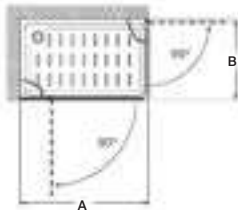

Easy PLF + PL

Angular ducha de 1 hoja batiente + 1 fija + 1 lateral batiente

Medidas PLF (A)	Apertura puerta	Cristal Transparente		Cristal Fumato, Mate o Decorado*	
		Blanco / Plata Mate	Plata Brillo	Blanco / Plata Mate	Plata Brillo
970 - 1100	615	€713,00	€782,00	€866,00	€935,00
1101 - 1200	640	€788,00	€867,00	€964,00	€1.043,00
1201 - 1400	645	€867,00	€947,00	€1.057,00	€1.137,00
Medidas PL (B)					
600 - 800	-	€523,00	€578,00	€637,00	€692,00
801 - 1000	-	€605,00	€660,00	€740,00	€795,00

Compensación: 15 mm por cada lado.
Para precio total sumar ambos lados (A + B).
El tratamiento MaxiClean (M) supone un coste adicional de: +111€ (en total).

*Precios de Decorados Cuarzo y Cloud. Precios de Decorados Mist y Rain con perfil Plata Brillo: incremento del 100% sobre precio de Cristal Transparente. Precios de Decorados Mist y Rain con perfil Blanco o Plata mate: consultar configurador.

Easy 2PLF

Angular ducha de 2 hojas batientes + 2 fijas

Medidas (A o B)	Apertura puerta	Cristal Transparente		Cristal Fumato, Mate o Decorado*	
		Blanco / Plata Mate	Plata Brillo	Blanco / Plata Mate	Plata Brillo
970 - 1100	615	€713,00	€782,00	€866,00	€935,00
1101 - 1200	640	€788,00	€867,00	€964,00	€1.043,00
1201 - 1400	645	€867,00	€947,00	€1.057,00	€1.137,00

Compensación: 15 mm por cada lado.
Para precio total sumar ambos lados (A + B).
El tratamiento MaxiClean (M) supone un coste adicional de: +142€ (en total).

*Precios de Decorados Cuarzo y Cloud. Precios de Decorados Mist y Rain con perfil Plata Brillo: incremento del 100% sobre precio de Cristal Transparente. Precios de Decorados Mist y Rain con perfil Blanco o Plata mate: consultar configurador.

No se admiten devoluciones en ningún producto configurable

Medidas en mm
Toda factura tendrá el recargo del IVA / La presente tarifa anula las anteriores
El montaje no está incluido en el precio

Acabados cristales: Transparente, Mate y Fumato
Decorado cristales: Cuarzo, Mist, Rain y Cloud
Perfiles: Plata brillo, Mate, Blanco

MaxiClean
OPCIONAL

Tomando como referencia el vértice de la mampara, determinamos la posición derecha o izquierda