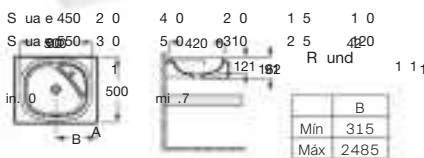

Disponible en ancho 385 mm y altura 50 mm

Modelos cubetas

Modo Round

Modo Soft

Modo Square

Beyond

	A	B	C	D
Soft 450 x 260	45	260	185/125	100
Soft 550 x 310	55	310	205/145	120

	A	B	C	D
Square 50 x 260	50	260	185	100
Square 50 x 310	50	310	205	120