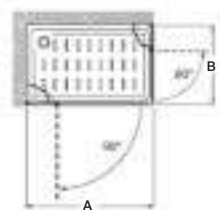

Easy PLF + PL

Angular ducha de 1 hoja batiente + 1 fija + 1 lateral batiente

Medidas PLF (A)	Apertura puerta	Cristal Transparente		Cristal Fumato, Mate o Decorado*	
		Blanco / Plata Mate	Plata Brillo	Blanco / Plata Mate	Plata Brillo
970 - 1100	615	€713,00	€782,00	€866,00	€935,00
1101 - 1200	640	€788,00	€867,00	€964,00	€1.043,00
1201 - 1400	645	€867,00	€947,00	€1.057,00	€1.137,00
Medidas PL (B)					
600 - 800	-	€523,00	€578,00	€637,00	€692,00
801 - 1000	-	€605,00	€660,00	€740,00	€795,00

Compensación: 15 mm por cada lado.
Para precio total sumar ambos lados (A + B).
El tratamiento MaxiClean (M) supone un coste adicional de: +111€ (en total).

*Precios de Decorados Cuarzo y Cloud. Precios de Decorados Mist y Rain con perfil Plata Brillo: incremento del 100% sobre precio de Cristal Transparente. Precios de Decorados Mist y Rain con perfil Blanco o Plata mate: consultar configurador.

Easy 2PLF

Angular ducha de 2 hojas batientes + 2 fijas

Medidas (A o B)	Apertura puerta	Cristal Transparente		Cristal Fumato, Mate o Decorado*	
		Blanco / Plata Mate	Plata Brillo	Blanco / Plata Mate	Plata Brillo
970 - 1100	615	€713,00	€782,00	€866,00	€935,00
1101 - 1200	640	€788,00	€867,00	€964,00	€1.043,00
1201 - 1400	645	€867,00	€947,00	€1.057,00	€1.137,00

Compensación: 15 mm por cada lado.
Para precio total sumar ambos lados (A + B).
El tratamiento MaxiClean (M) supone un coste adicional de: +142€ (en total).

*Precios de Decorados Cuarzo y Cloud. Precios de Decorados Mist y Rain con perfil Plata Brillo: incremento del 100% sobre precio de Cristal Transparente. Precios de Decorados Mist y Rain con perfil Blanco o Plata mate: consultar configurador.

No se admiten devoluciones en ningún producto configurable

Medidas en mm
Toda factura tendrá el recargo del IVA / La presente tarifa anula las anteriores
El montaje no está incluido en el precio

Acabados cristales: Transparente, Mate y Fumato
Decorado cristales: Cuarzo, Mist, Rain y Cloud
Perfiles: Plata brillo, Mate, Blanco

MaxiClean
OPCIONAL

Tomando como referencia el vértice de la mampara, determinamos la posición derecha o izquierda