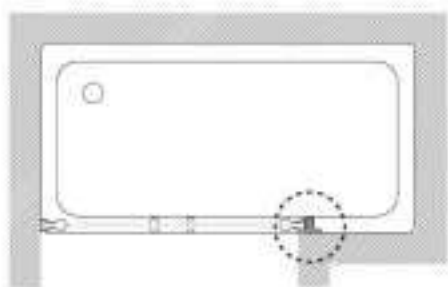

Perfiles suplementarios

Perfil suplementario

Para mamparas Brisa, Ura y Victoria

		Medidas	Perfil	
			Plata Brillo	Negro Mate
AM3492000	Brisa	15 x 2000	€ 52,80	€ 58,00
AM15119502	Ura	15 x 1950	€ 50,70	-
AM19619502	Victoria	30 x 1950	€ 48,20	-

Perfil suplementario lateral

Para mamparas de bañera de todas las colecciones Roca

	Ancho	Largo	Perfil	Perfil	Perfil
			Blanco	Plata Brillo	Plata Mate
AM9900350Y	40 x 50	2100	€ 87,10	€ 118,00	€ 90,70

Perfil suplementario horizontal angular

Para mamparas de bañera de todas las colecciones Roca

	Largo	Perfil	Perfil	Perfil
		Blanco	Plata Brillo	Plata Mate
AM9900280Y	2100	€ 44,30	€ 43,50	€ 43,50

Perfiles suplementarios horizontales y verticales de nivelación

Para mamparas de todas las colecciones Roca

	Ancho	Largo	Perfil	Perfil	Perfil
			Blanco	Plata Brillo	Plata Mate
AM9900070Y	10 x 40	2100	€ 41,00	€ 81,80	€ 57,30
AM9900090Y	20 x 40	2100	€ 58,00	€ 109,00	€ 84,00