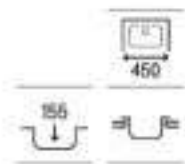

Victoria 120 EI

Fregadero de dos cubetas, un escurridor a la izquierda y válvulas

1200 x 490 x 155 **A874121A01** € 293,00

Victoria 90 ED

Fregadero de una cubeta, un escurridor a la derecha y válvula

900 x 490 x 155 **A873901A01** € 196,00