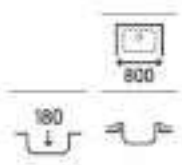

Lugano 70

Fregadero de sobremueble de una cubeta y dos orificios insinuados para la grifería

Blanco

700 x 500 x 180

A365971001

€ 191,00