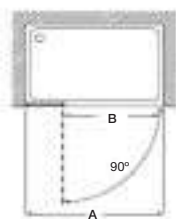

Brisa

Altura 2000 mm

Frontal

Brisa PEF

Frontal ducha de 1 hoja batiente + 1 fija

	Medidas (A)	Medidas montaje Min-Max	Apertura mínima (B)	Cristal Transparente	
				(2) Plata Brillo	(6) Negro Mate
AM3720701.M	700	675 - 700	485	€ 725,00	€ 797,00
AM3720801.M	800	775 - 800	485	€ 788,00	€ 867,00
AM3720901.M	900	875 - 900	485	€ 857,00	€ 942,00
AM3721001.M	1000	975 - 1000	585	€ 925,00	€ 1.017,00
AM3721101.M	1100	1075 - 1100	585	€ 998,00	€ 1.100,00
AM3721201.M	1200	1175 - 1200	585	€ 1.078,00	€ 1.187,00
AM3721301.M	1300	1275 - 1300	585	€ 1.163,00	€ 1.282,00
AM3721401.M	1400	1375 - 1400	585	€ 1.258,00	€ 1.383,00

Brisa PLF + LF

Frontal ducha de 1 hoja batiente + 1 fija + 1 lateral fijo

	Medidas (A)	Medidas montaje Min-Max	Apertura mínima (C)	Cristal Transparente	
				(2) Plata Brillo	(6) Negro Mate
AM3440701.M	700	665 - 680	485	€ 725,00	€ 797,00
AM3440801.M	800	765 - 780	485	€ 788,00	€ 867,00
AM3440901.M	900	865 - 880	485	€ 857,00	€ 942,00
AM3441001.M	1000	965 - 980	585	€ 925,00	€ 1.017,00
AM3441101.M	1100	1065 - 1080	585	€ 998,00	€ 1.100,00
AM3441201.M	1200	1165 - 1180	585	€ 1.078,00	€ 1.187,00
AM3441301.M	1300	1265 - 1280	585	€ 1.163,00	€ 1.282,00
AM3441401.M	1400	1365 - 1380	585	€ 1.258,00	€ 1.383,00

	Medidas (B)	Medidas montaje Min-Max	Cristal Transparente	
			(2) Plata Brillo	(6) Negro Mate
AM3740701.M	700	675 - 690	€ 425,00	€ 468,00
AM3740751.M	750	725 - 740	€ 435,00	€ 480,00
AM3740801.M	800	775 - 790	€ 447,00	€ 493,00
AM3740901.M	900	875 - 890	€ 470,00	€ 517,00