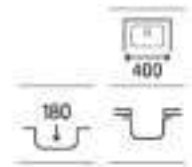

Lisboa 35

Fregadero de una cubeta con válvula 3½"

340 x 400 x 180

A870M10330

€ 112,00