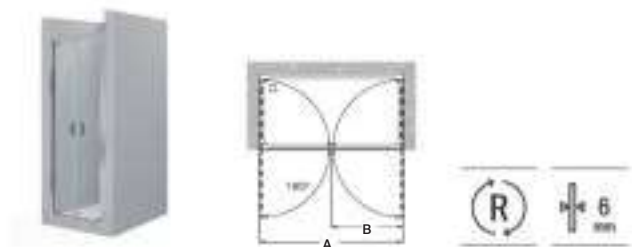

Victoria

Altura 1950 mm

Frontal

Victoria 2P

Frontal ducha de 2 hojas batientes

	Medidas (A)	Medidas montaje Min-Máx (A)	Cristal Transparente Plata Brillo
AM19208012	800	760-810	€423,00
AM19209012	900	860-910	€438,00