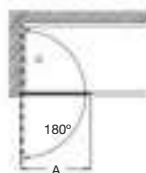

Line B1H

Hoja batiente de bañera mediante perfil

Medidas	Cristal 6 mm			
	Cristal Transparente		Cristal Fumato, Mate o Decorado*	
	Plata Brillo	Negro mate cepillado	Plata Brillo	Negro mate cepillado
600 - 800	€ 375,00	€ 410,00	€ 467,00	€ 502,00
801 - 1000	€ 407,00	€ 448,00	€ 510,00	€ 551,00

Compensación: 7 mm.

*Precios de Decorados Cuarzo y Cloud. Precios de Decorados Mist y Rain con perfil Plata Brillo: incremento del 100% sobre precio de Cristal Transparente. Precios de Decorados Mist y Rain con perfil Negro: consultar configurador.

Line B1HF

Hoja fija de bañera + 1 batiente mediante perfil

Medidas	Cristal 6 mm			
	Cristal Transparente		Cristal Fumato, Mate o Decorado*	
	Plata Brillo	Negro mate cepillado	Plata Brillo	Negro mate cepillado
800 - 880	€ 490,00	€ 537,00	€ 608,00	€ 655,00
881 - 1200	€ 533,00	€ 587,00	€ 663,00	€ 717,00
1201 - 1400	€ 587,00	€ 645,00	€ 727,00	€ 785,00

Compensación: 7 mm.

*Precios de Decorados Cuarzo y Cloud. Precios de Decorados Mist y Rain con perfil Plata Brillo: incremento del 100% sobre precio de Cristal Transparente. Precios de Decorados Mist y Rain con perfil Negro: consultar configurador.

No se admiten devoluciones en ningún producto configurable

Medidas en mm
Toda factura tendrá el recargo del IVA / La presente tarifa anula las anteriores
El montaje no está incluido en el precio

Acabados cristales: Transparente, Mate y Fumato
Decorado cristales: Cuarzo, Mist, Rain y Cloud
Perfiles: Plata brillo, Negro mate cepillado

Tomando como referencia el vértice de la mampara, determinamos la posición derecha o izquierda