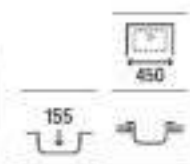

E-90-ED / E-90-EI*

Fregadero de una cubeta, un escurridor a la derecha y válvula

900 x 500 x 155

E-90 ED

A870H30901

€173,00

E-90 EI

A870H40901

€173,00