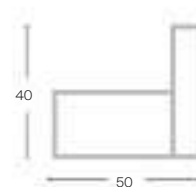

Perfiles suplementarios

Perfil suplementario

Para mamparas Brisa, Ura y Victoria

		Medidas	Perfil	
			Plata Brillo	Negro Mate
AM3492000	Brisa	15 x 2000	€ 52,80	€ 58,00
AM15119502	Ura	15 x 1950	€ 50,70	-
AM19619502	Victoria	30 x 1950	€ 48,20	-

Perfil suplementario lateral

Para mamparas de bañera de todas las colecciones Roca

	Ancho	Largo	Perfil	Perfil	Perfil
			Blanco	Plata Brillo	Plata Mate
AM9900350Y	40 x 50	2100	€ 87,10	€ 118,00	€ 90,70

Perfil suplementario horizontal angular

Para mamparas de bañera de todas las colecciones Roca

	Largo	Perfil	Perfil	Perfil
		Blanco	Plata Brillo	Plata Mate
AM9900280Y	2100	€ 44,30	€ 43,50	€ 43,50

Perfiles suplementarios horizontales y verticales de nivelación

Para mamparas de todas las colecciones Roca

	Ancho	Largo	Perfil	Perfil	Perfil
			Blanco	Plata Brillo	Plata Mate
AM9900070Y	10 x 40	2100	€ 41,00	€ 81,80	€ 57,30
AM9900090Y	20 x 40	2100	€ 58,00	€ 109,00	€ 84,00