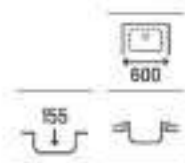

Victoria 60

Fregadero de una cubeta con válvula

600 x 490 x 155 **A871601A01** € 144,00