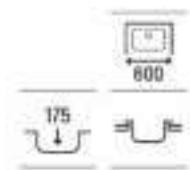

Glasgow 100 ED

Fregadero de una cubeta, un escurridor a la derecha y válvula 3/2

1000 x 500 x 170

A873101C01

€ 221,00