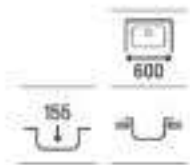

Acero inoxidable

E-60*