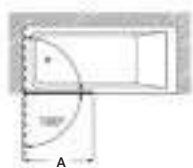

Victoria

Altura 1500 mm

Victoria B1H Maxiclean

Hoja batiente bañera

Cristal
Transparente

	Medidas (A)	Medidas montaje Min-Máx (A)	Plata Brillo
AM1993525DC012NMN	850	850-860	€217,00

Victoria B1HF Maxiclean

Hoja fija de bañera + 1 batiente

Cristal
Transparente

	Medidas (A)	Medidas montaje Min-Máx (A)	Plata Brillo
AM1443E85DC012NMN	1000	985-1000	€312,00