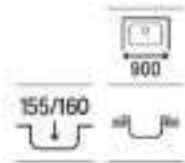

Acero inoxidable

Victoria 120 ED

Fregadero de dos cubetas, un escurridor a la derecha y válvulas

1200 x 490 x 155 **A873121A01** € 293,00