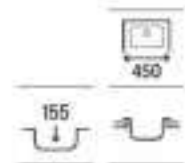

Victoria 90 EI

Fregadero de una cubeta, un escurridor a la izquierda y válvula

900 x 490 x 155 **A874901A01** € 196,00

Victoria 90

Fregadero de dos cubetas con válvulas

900 x 490 x 155 **A872901A01** € 241,00