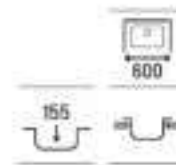

Fregadero de una cubeta con orificio para la grifería y válvula

600 x 500 x 155

A870410603

€135,00

E-45*

Fregadero de una cubeta con orificio para la grifería y válvula

450 x 500 x 155

A870410453

€121,00