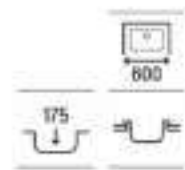

Glasgow 100 EI

Fregadero de una cubeta, un escurridor a la izquierda y válvula 3/2

1000 x 500 x 170

A874101C01

€ 221,00