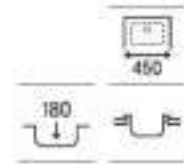

Budapest 86 EI

Fregadero de una cubeta y un orificio para grifería, un escurridor a la izquierda y válvula 3/2"

860 x 500 x 180

A870N40860

€ 224,00