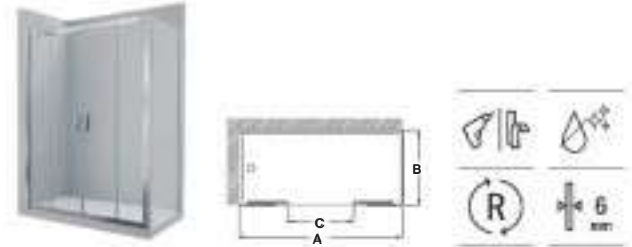

Ura

Altura 1950 mm

Frontal

Ura L2-E + LF-C

Frontal ducha de 1 hoja corredera + 1 hoja fija + 1 lateral fijo

L2-E (A)	Medidas (A)	Medidas montaje Min-Máx (A)	Apertura (C)	Cristal Transparente
				Plata Brillo
AM16210012M	1000	980-1030	370	€ 377,00
AM16211012M	1100	1080-1130	420	€ 390,00
AM16212012M	1200	1180-1230	470	€ 407,00
AM16213012M	1300	1280-1330	520	€ 432,00
AM16214012M	1400	1380-1430	570	€ 458,00
AM16215012M	1500	1480-1530	620	€ 508,00
AM16216012M	1600	1580-1630	670	€ 520,00
LF-C (B)	Medidas (B)	Medidas montaje Min-Máx (B)		
AM16407012M	700	680-705	-	€ 220,00
AM16407512M	750	730-755	-	€ 235,00
AM16408012M	800	780-805	-	€ 247,00
AM16409012M	900	880-905	-	€ 260,00