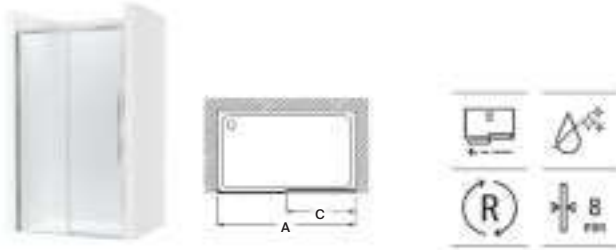

MaxiClean
OPCIONAL

Tomando como referencia
el vértice de la mampara,
determinamos la posición
derecha o izquierda

Mamparas standard para platos de ducha

BRISA

Brisa

Altura 2000 mm

Frontal

Brisa L2-E