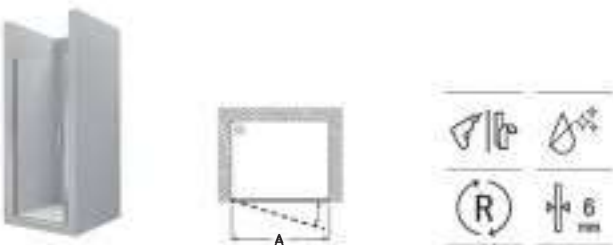

Ura PE

Frontal ducha de 1 hoja batiente

	Medidas (A)	Medidas montaje Min-Máx (A)	Apertura	Cristal Transparente
				Plata Brillo
AM16708012M	800	760-815	650	€ 408,00
AM16709012M	900	865-915	750	€ 462,00
AM16710012M	1000	965-1015	850	€ 520,00