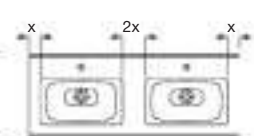

De 2 hasta 4 Cubetas

	x mínimo (mm)	
Round	105	
Soft / Square	75	
Beyond	70	

Por defecto el lavabo se suministra sin sifón. Opcionalmente puede solicitarse los desagües indicados. Las referencias se generan automáticamente al cursar el pedido en el configurador. Los lavabos y estantes incluyen las correspondientes escuadras para su instalación.

No se admiten devoluciones en ningún producto configurable

Medidas en mm	A	B	C	D
Toda factura tendrá el recargo del IVA / La presente tarifa anula las anteriores	45	260	185	100
	55	310	205	120