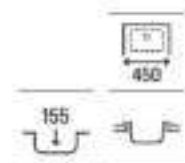

Victoria 80

Fregadero de dos cubetas con válvulas

800 x 490 x 155 **A872801A01** € 183,00

Victoria 60

Fregadero de una cubeta con válvula

600 x 490 x 155 **A871601A01** € 144,00

Victoria 45

Fregadero de una cubeta con válvula