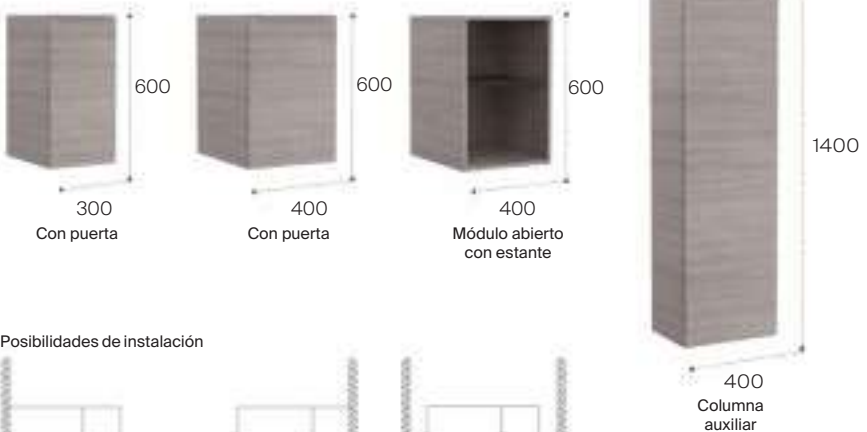

Módulos complementarios
(no admiten instalación de lavabo)

Posibilidades de instalación

* Para instalación a pared derecha o izquierda es necesario añadir la tapeta lateral.
Para el módulo abierto y los módulos de cajones es necesaria la tapeta de 16 mm.
Para los módulos de puertas es necesaria la tapeta de 70 mm.