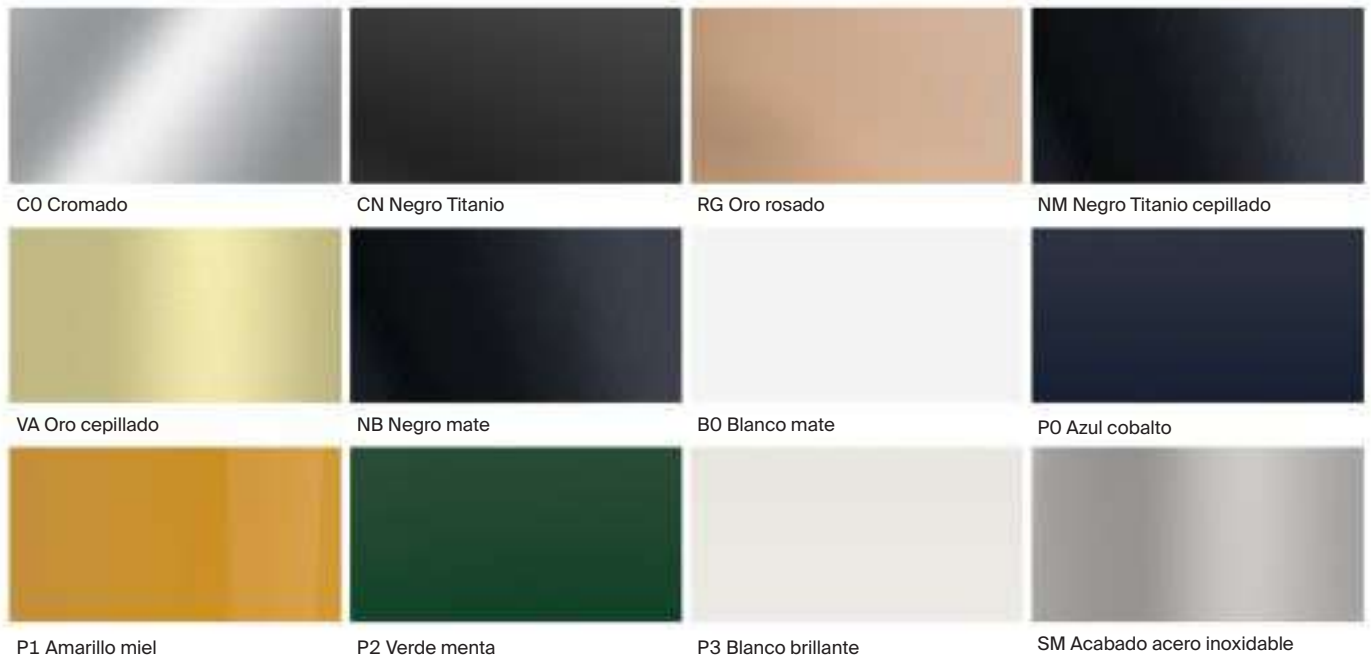

CALA

Novedad

Acabados

	C0 Cromado	CN Negro Titanio	RG Oro rosado	NM Negro titanio cepillado	VA Oro cepillado	NB Negro mate	B0 Blanco mate	SM Acabado acero inoxidable	PO Azul cobalto	P1 Amarillo miel	P2 Verde menta	P3 Blanco brillante
Insignia	•	•	•	•								
Pals	•											
L90 C / L90	•											
Nu	•	•							•	•	•	•
Naia	•	•	•	•								
Ona	•	•	•		•	•	•	•				
Targa	•				•	•	•	•				
Atlas	•											
Monodin	•											
Cala	•					•	•					
L20	•					•						
Alfa	•											
Victoria Plus	•											
Victoria	•											
Loft	•											
Carmen	•											
Brava	•											
Smart Shower	•											
T-3000	•				•	•	•	•				
T-2000	•											
T-1000 Round	•	•	•	•								
T-500	•											