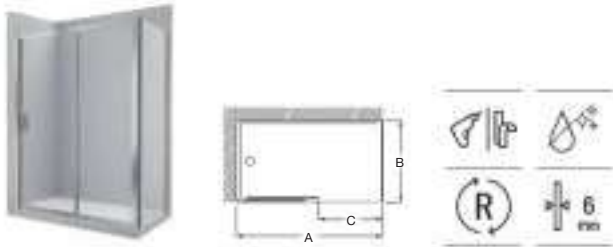

Ura

Altura 1950 mm

Frontal

Ura L2-E + LF-C

Frontal ducha de 1 hoja corredera + 1 hoja fija + 1 lateral fijo

L2-E (A)	Medidas (A)	Medidas montaje Min-Máx (A)	Apertura (C)	Cristal Transparente
				Plata Brillo
AM16210012M	1000	980-1030	370	€ 377,00
AM16211012M	1100	1080-1130	420	€ 390,00
AM16212012M	1200	1180-1230	470	€ 407,00
AM16213012M	1300	1280-1330	520	€ 432,00
AM16214012M	1400	1380-1430	570	€ 458,00
AM16215012M	1500	1480-1530	620	€ 508,00
AM16216012M	1600	1580-1630	670	€ 520,00
LF-C (B)	Medidas (B)	Medidas montaje Min-Máx (B)		
AM16407012M	700	680-705	-	€ 220,00
AM16407512M	750	730-755	-	€ 235,00
AM16408012M	800	780-805	-	€ 247,00
AM16409012M	900	880-905	-	€ 260,00