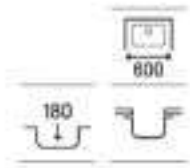

Acero inoxidable

Lisboa 50

Fregadero de una cubeta con válvula 3½"

500 x 400 x 180

A870M10500

€ 151,00