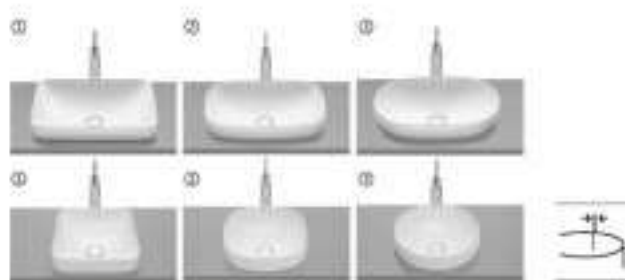

Inspira

Lavabo de sobre encimera Fineceramic®
Incluye desagüe universal con tapón cerámico Ø72 mm

			Blanco	Colores mate
① Square	500 x 370 x 140	A327530..0	€ 435,00	€ 524,00
	370 x 370 x 140	A327532..0	€ 375,00	€ 446,00
② Soft	500 x 370 x 140	A327500..0	€ 435,00	€ 524,00
	370 x 370 x 140	A327502..0	€ 375,00	€ 446,00
③ Round	Ø500 x 140	A327520..0	€ 435,00	€ 524,00
	Ø370 x 140	A327523..0	€ 375,00	€ 446,00

Lavabo encimera Fineceramic®
Incluye desagüe universal con tapón cerámico Ø72 mm

			Blanco	Colores mate
① Square	550 x 370 x 75	A327534..0	€ 328,00	€ 394,00
	370 x 370 x 75	A32753R..0	€ 296,00	€ 354,00
② Soft	550 x 370 x 75	A327504..0	€ 328,00	€ 394,00
	370 x 370 x 75	A32750R..0	€ 296,00	€ 354,00
③ Round	Ø550 x 75	A327527..0	€ 328,00	€ 394,00
	Ø370 x 75	A32752R..0	€ 296,00	€ 354,00