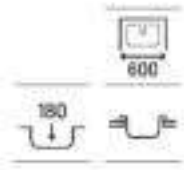

Acero inoxidable

Budapest 100 ED

Fregadero de una cubeta y un orificio para grifería, un escurridor a la derecha y válvula 3/2"

1000 x 500 x 180

A870N31000

€ 249,00