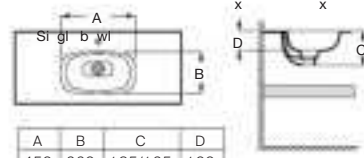

Disponible en ancho 385 mm y altura 50 mm

Modelos cubetas

Modo Round

Modo Soft

Modo Square

Beyond

	A	B	C	D
Soft 450 x 260	45	260	185/125	100
Soft 550 x 310	55	310	205/145	120

	A	B	C	D
Square 50 x 260	50	260	185	100
Square 50 x 310	50	310	205	120