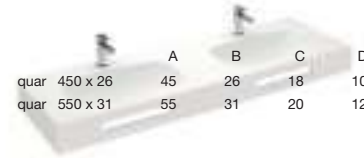

Disponible en ancho 385 mm y altura 50 mm

Modelos cubetas

Modo Round

Modo Soft

Modo Square

Beyond

	A	B	C	D
Soft 450 x 260	45	260	185/125	100
Soft 550 x 310	55	310	205/145	120

	A	B	C	D
Square 50 x 260	50	260	185	100
Square 50 x 310	50	310	205	120