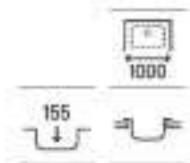

Acero inoxidable

Fregadero de una cubeta con orificio para la grifería y válvula

600 x 500 x 155

A870410603

€135,00

Fregadero de una cubeta con orificio para la grifería y válvula

450 x 500 x 155

A870410453

€121,00

E-90*

Fregadero de dos cubetas con válvulas

900 x 500 x 155

A870420903

€217,00

Fregadero de dos cubetas con válvulas

800 x 500 x 155

A870420803

€211,00

Fregadero de una cubeta, un escurridor a la derecha y válvula

900 x 500 x 155

E-90 ED

A870H30901

€173,00

E-90 EI

A870H40901

€173,00

Fregadero de una cubeta, un escurridor a la izquierda y válvula

800 x 500 x 155

E-80 ED

A870H30801

€167,00

E-80 EI

A870H40801

€167,00

Piezas complementarias serie E

Cesta varilla inox square 370 x 315 x 130

A865090000

€68,10

Rollmat inox enrollable

A862190000

€47,10