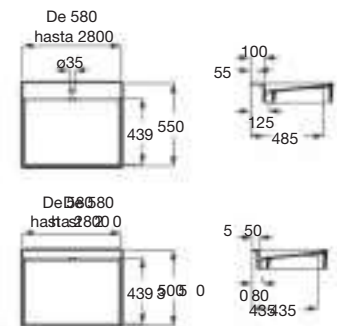

Modelos cubetas

Modo Dash 550 mm

Modo Dash de 580 hasta 2800

Compatibilidad de configuración según ancho encimera

	Ancho encimera (mm)	Agujeros de grifería	Toallero	Longitud mínima encimera (mm)					
				1 desagüe	2 desagües	1 orificio grifería	2 orificios grifería	3 orificios grifería	4 orificios grifería
Modo Dash	500	NO	Opcional	580	1.401	NO	NO	NO	NO
	550	Opcional	Opcional	580	1.401	580	1.200	1.800	2.400

Escoge la encimera

Precio base €		
Encimeras		
Largo mm	Ancho 500 mm	Ancho 550 mm
580 - 800	€ 727,00	€ 745,00
801 - 1000	€ 800,00	€ 820,00
1001 - 1100	€ 827,00	€ 848,00
1101 - 1200	€ 857,00	€ 880,00
1201 - 1400	€ 950,00	€ 977,00
1401 - 1600	€ 1.035,00	€ 1.067,00
1601 - 1800	€ 1.118,00	€ 1.152,00
1801 - 2000	€ 1.248,00	€ 1.280,00
2001 - 2200	€ 1.390,00	€ 1.423,00
2201 - 2400	€ 1.535,00	€ 1.568,00
2401 - 2600	€ 1.687,00	€ 1.717,00
2601 - 2800	€ 1.843,00	€ 1.880,00

Añade un estante

Precio base €	
Estantes	
Ancho 385 mm - Alto 50 mm	Largo mm
580 - 800	€ 307,00
801 - 1000	€ 358,00
1001 - 1100	€ 427,00
1101 - 1200	€ 482,00
1201 - 1400	€ 540,00
1401 - 1600	€ 608,00
1601 - 1800	€ 657,00
1801 - 2000	€ 727,00
2001 - 2200	€ 800,00
2201 - 2400	€ 868,00
2401 - 2600	€ 940,00
2601 - 2800	€ 1.008,00

*Los lavabos Modo Dash incluyen los complementos necesarios para poderse instalar a 1 pared, 2 paredes o 3 paredes. La posición de los agujeros de grifería no es configurable. Siempre van centrados en el lavabo.

No se admiten devoluciones en ningún producto configurable