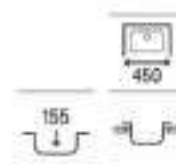

E-80-ED / E-80-EI*

Fregadero de una cubeta, un escurridor a la izquierda y válvula

800 x 500 x 155

E-80 ED

A870H30801

€167,00

E-80 EI

A870H40801

€167,00